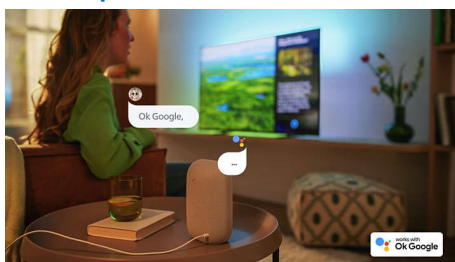

Philips 6900 series
Android TV LED HD

80 cm (32")

Sonido Dolby Atmos
Android/Control por voz con IA

32PHD6927

Compacto y elegante.

Android TV LED HD

¿Buscás el mejor televisor para un espacio pequeño? Este televisor Philips de 32" encaja a la perfección en cualquier parte. Las imágenes son nítidas; el sonido, claro; y encima es inteligente: Android TV de Philips.

Luz asombrosa. Gran calidad de imagen.

- Visualización vibrante. Televisor LED HD de Philips.
- Diseñado para destacar.
- Bisel blanco con soporte mate de punta de plástico.

Contenido a tus órdenes.

- Control por voz. El Asistente de Google.
- Sencillamente inteligente. Android TV

Control por voz con IA

Presioná un botón del control remoto para hablar con el Asistente de Google. Controlá el televisor o los dispositivos inteligentes para el hogar compatibles con el Asistente de Google usando tu voz.

Dolby Atmos

Aumenta el dramatismo independientemente de lo que veas. Este Android TV de Philips admite barras de sonido compatibles con Dolby Atmos, que reproducen tanto la profundidad como la altura para crear un sonido Surround tridimensional virtual que fluye por encima de ti y a tu alrededor.