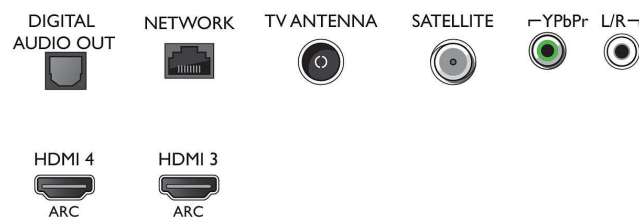

Mottagare/mottagning/sändning

- Digital-TV: DVB-T/T2/T2-HD/C/S/S2
- Videouppspelning: NTSC, PAL, Secam
- MPEG-stöd: MPEG2, MPEG4
- TV-programguide*: 8-dagars elektronisk

Connections

Side

Bottom

Specifikationer