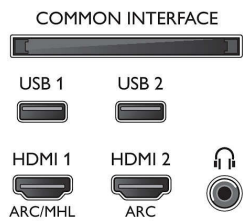

- Datoringångar på HDMI1/2: Upp till 4K UHD, 3840 x 2160, vid 60 Hz
- Datoringångar på HDMI3/4: Upp till 4K UHD, 3840 x 2160, vid 30 Hz, Upp till FHD 1920 x 1080

vid 60 Hz

- Videoingångar på HDMI1/2: Upp till 4K UHD, 3840 x 2160, vid 60 Hz
- Videoingångar på HDMI3/4: Upp till FHD 1920 x 1080 vid 60 Hz, Upp till 4K UHD, 3840 x 2160, vid 30 Hz

Mottagare/mottagning/sändning

- Digital-TV: DVB-T/T2/T2-HD/C/S/S2
- Videouppspelning: NTSC, PAL, Secam
- MPEG-stöd: MPEG2, MPEG4
- TV-programguide*: 8-dagars elektronisk

Connections

Side

Bottom

Specifikationer