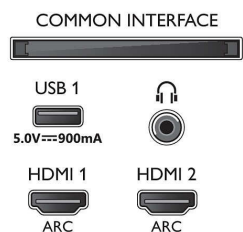

Specifikationer

Ambilight

- Funktioner för Ambilight: Inbyggd Ambilight + hue, Ambilight Music, Spelläge, Går att anpassa till väggens färg, Loungeläge
- Ambilight-version: Tresidig

Bild/visning

- Bildförhållande: 16:9
- Diagonal skärmstorlek (tum): 58 tum
- Diagonal skärmstorlek (metrisk): 146 cm
- Teckenfönster: 4K Ultra HD LED

- Skärmapplösning: 3840 x 2160
- Bildmotor: P5 Perfect Picture Engine
- Bildförbättring: Ultra Resolution, Micro Dimming Pro, 1 700 PPI, HDR10+
- Diagonal skärmstorlek (tum): 58 tum

Bildskärmsupplösningar som stöds

- Datoringångar på alla HDMI-ingångar: Stöd för HDR, HDR10/HLG, Upp till 4K UHD, 3840 x 2160, vid 60 Hz
- Videoingångar på alla HDMI-ingångar: Upp till 4K

UHD, 3840 x 2160, vid 60 Hz, Stöd för HDR, HDR10/HLG (Hybrid Log Gamma), HDR10+/Dolby Vision

Mottagare/mottagning/sändning

- Digital-TV: DVB-T/T2/T2-HD/C/S/S2
- Videouppspelning: NTSC, PAL, Secam
- MPEG-stöd: MPEG2, MPEG4
- TV-programguide*: 8-dagars elektronisk programguide
- Signalstyrkeindikering

Connections

Side