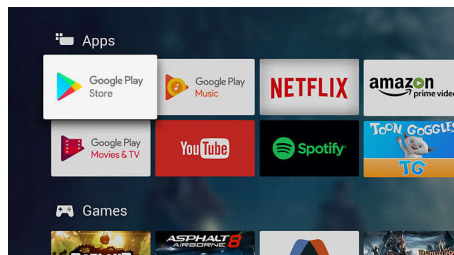

TV-innehåll

Gå bortom traditionella TV-program med Google Play Store och Philips appgalleri.

Upplev massor med filmer, TV, musik, program och spel online. Mer att älska.

AI-röststyrning.

Styr din Philips Android TV med din röst. Vill du spela ett spel, titta på Netflix eller hitta innehåll och appar i Google Play Butik? Tala om det för TV:n. Du kan till och med styra alla Google Assistant-kompatibla smarta hemenheter – som att skruva ner ljuset och ställa in termostaten på filmkväll. Utan att lämna soffan. Tiden när du letade efter fjärrkontrollen är över. Nu kan du använda rösten för att styra din Philips Smart TV via Alexa-aktiverade enheter som Amazon Echo. Slå på TV:n, byt kanal, växla till spelkonsolen och mycket mer med Alexa.

Kraftfulla effekter

Skarp och tydlig dialog. Kraftfulla effekter