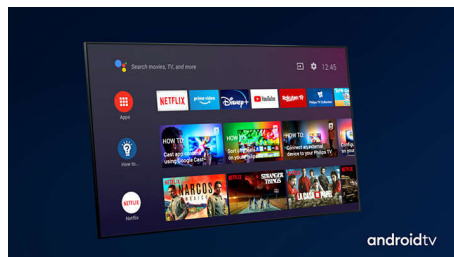

Android-TV.

Gör din Philips Android-TV till din egen. Oavsett om det rör sig om Amazon och YouTube den här veckan och Rakuten TV och Netflix nästa så innebär det inga problem. Det tydliga, intuitiva gränssnittet gör att du kan lyfta fram det innehåll du gillar. Fortsätt enkelt där du slutade i den senaste serien, eller kolla in nya filmsläpp.