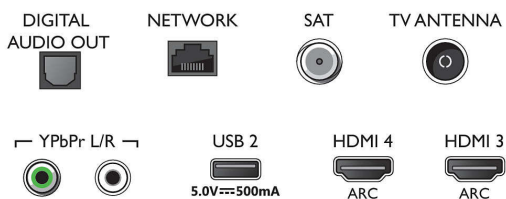

Specifikationer

Ambilight

- Funktioner för Ambilight: Inbyggd Ambilight + hue, Ambilight Music, Spelläge, Går att anpassa till väggens färg, Loungeläge
- Ambilight-version: Tresidig

Bild/visning

- Bildförhållande: 16:9
- Diagonal skärmstorlek (tum): 58 tum
- Diagonal skärmstorlek (metrisk): 146 cm
- Teckenfönster: 4K Ultra HD LED

- Skärmapplösning: 3840 x 2160
- Bildmotor: P5 Perfect Picture Engine
- Bildförbättring: Ultra Resolution, Micro Dimming Pro, 1 700 PPI, HDR10+
- Diagonal skärmstorlek (tum): 58 tum

Bildskärmsupplösningar som stöds

- Datoringångar på alla HDMI-ingångar: Stöd för HDR, HDR10/HLG, Upp till 4K UHD, 3840 x 2160, vid 60 Hz
- Videoingångar på alla HDMI-ingångar: Upp till 4K

UHD, 3840 x 2160, vid 60 Hz, Stöd för HDR, HDR10/HLG (Hybrid Log Gamma), HDR10+/Dolby Vision

Mottagare/mottagning/sändning

- Digital-TV: DVB-T/T2/T2-HD/C/S/S2
- Videouppspelning: NTSC, PAL, Secam
- MPEG-stöd: MPEG2, MPEG4
- TV-programguide*: 8-dagars elektronisk programguide
- Signalstyrkeindikering

Connections

Side

Bottom