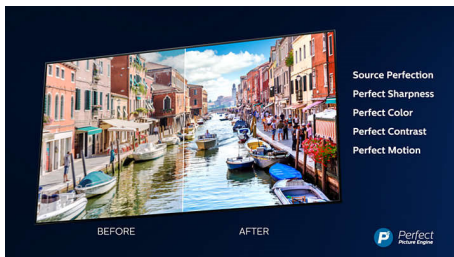

P5 Perfect Picture Engine

Med Philips P5-processorn får du en bild som är lika fantastisk som innehållet du gillar. Detaljerna har märkbart större djup. Färgerna är livfulla och hudtonerna ser naturliga ut. Kontrasten är så skarp att du känner varenda detalj. Rörelser är helt jämna.