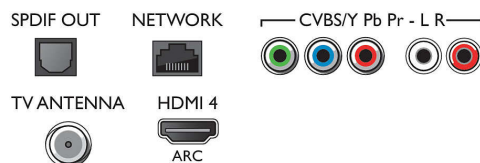

Conectividad

- Cantidad de conexiones HDMI: 4
- Funciones HDMI: Audio Return Channel
- Cantidad de entradas de componentes (YPbPr): 1
- EasyLink (HDMI-CEC): Control remoto de gran alcance, Control de audio del sistema, Modo de espera del sistema, Reproducción con un solo botón
- Cantidad de puertos USB: 2
- Número de CVBS: 1
- Conexión inalámbrica: Wi-Fi 802.11n 2x2 integrado
- Otras conexiones: Salida de audio digital (óptica), Salida de audífonos, Antena tipo F, Entrada I/D de audio, Ethernet-LAN RJ-45

Connections

Side

Bottom

Fecha de publicación
2023-08-04

Versión: 1.1.1

EAN: 87 18863 01704 3

© 2023 Koninklijke Philips N.V.
Todos los derechos reservados.

Las especificaciones quedan sujetas a modificaciones sin previo aviso. Las marcas comerciales son propiedad de Koninklijke Philips N.V. o sus respectivos titulares.