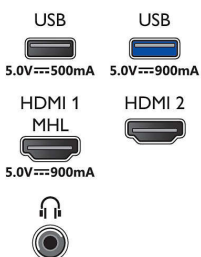

Conectividad

- Cantidad de conexiones HDMI: 4
- Funciones HDMI: Audio Return Channel
- Cantidad de entradas de componentes (YPbPr): 1
- EasyLink (HDMI-CEC): Control remoto de gran alcance, Control de audio del sistema, Modo de espera del sistema, Reproducción con un solo botón
- Cantidad de puertos USB: 2
- Número de CVBS: 1
- Conexión inalámbrica: Wi-Fi 802.11n 2x2 integrado
- Otras conexiones: Salida de audio digital (óptica), Salida de audífonos, Antena tipo F, Entrada I/D de audio, Ethernet-LAN RJ-45

Accesorios

- Accesorios incluidos: Control remoto, 2 baterías AAA, Cable de alimentación, Guía de inicio rápido, Folleto legal y de seguridad, Folleto de garantía, Soporte para mesa

Dimensiones

- Ancho establecido: 968,2 mm
- Altura establecida: 562,4 mm
- Profundidad establecida: 86,7 mm
- Peso del producto: 8,9 kg
- Ancho establecido (con soporte): 968,2 mm
- Altura establecida (con soporte): 628,2 mm

Connections

Side

Bottom

Fecha de publicación
2023-08-04

Versión: 1.1.1

EAN: 87 18863 01704 3

© 2023 Koninklijke Philips N.V.
Todos los derechos reservados.

Las especificaciones quedan sujetas a modificaciones sin previo aviso. Las marcas comerciales son propiedad de Koninklijke Philips N.V. o sus respectivos titulares.