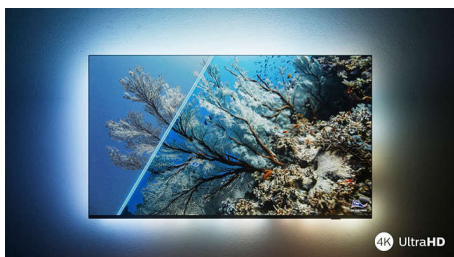

PHILIPS

4K UHD LED med Android TV

3-sidig Ambilight-TV Stöd för de viktigaste HDR-formaten, P5 Picture Engine – 120 Hz, 139 cm (55 tum) Android-TV

Funktioner

Den med Ambilight.

Med Philips Ambilight blir den fantastiska upplevelsen av att titta på en Philips-TV ännu större! LED-lampor runt kanten på TV:n lyser och ändrar färg i perfekt synkronisering med färgerna på skärmen eller i musiken. Det är så varmt och upplevelsehöjande att du kommer att undra hur du någonsin kunde titta på TV utan det.

Levande HDR-bild

Vill du uppleva en perfekt bild för varje scen? Din Philips 4K UHD-TV är kompatibel med alla större HDR-format, vilket innebär att du får fantastiska, skarpa bilder. Du ser varje detalj, även i mörka och ljusa områden.