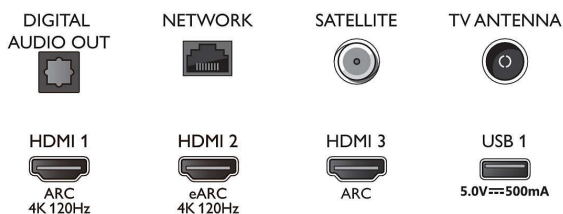

Bottom

4K UHD LED med Android TV

3-sidig Ambilight-TV Stöd för de viktigaste HDR-formaten, P5 Picture Engine – 120 Hz, 139 cm (55 tum) Android-TV

Specifikationer

Android-TV

- OS: Android TV™
- Förinstallerade appar: Google Play-filmer*, Google Sök, YouTube, Netflix, BBC iPlayer, Spotify, Amazon Prime Video, Disney+, Träningsapp, Apple TV, YouTube Music
- Minnesstorlek (flash): 16 GB*
- Spelmoln: Geforce Now, Stadia