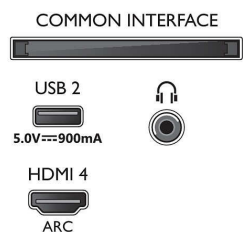

4K UHD LED med Android TV

3-sidig Ambilight-TV Stöd för de viktigaste HDR-formaten, P5 Picture Engine – 120 Hz, 139 cm (55 tum) Android-TV

55PUS8807/12

Specifikationer

Ambilight

- Funktioner för Ambilight: Inbyggd Ambilight + hue, Ambilight Music, Spelläge, Går att anpassa till väggens färg, Loungeläge, AmbiWakeup, AmbiSleep, Philips trådlösa högtalare för hemmet, Ambilight Aurora, Ambilight Bootup Animation
- Ambilight-version: Tresidig

Bild/visning

- Diagonal skärmstorlek (metrisk): 139 cm
- Display: 4K Ultra HD LED

- Bildförbättring: Dolby Vision, HDR10+, Micro Dimming Pro, Filmmaker mode, Natural Motion, brett färgomfång 90 % DCI/P3, CalMAN Ready
- Skärmupplösning: 3 840 x 2 160
- Uppdateringsfrekvens: 120 Hz
- Bildmotor: P5 Perfect Picture Engine
- Diagonal skärmstorlek (tum): 55 tum

Skärmens ingångsupplösning

- Uppdateringsfrekvens för upplösning: 576p–50 Hz, 640 x 480–60 Hz, 720p–50 Hz, 60 Hz, 2560 x

1440–60 Hz, 120 Hz, 1920 x 1080p–24 Hz, 25 Hz, 30 Hz, 50 Hz, 3840 x 2160p–24 Hz, 25 Hz, 30 Hz, 50 Hz, 0,60 Hz, 100 Hz, 120 Hz.

Mottagare/mottagning/sändning

- Digital-TV: DVB-T/T2/T2-HD/C/S/S2
- TV-programguide*: 8-dagars elektronisk programguide
- Signalstyrkeindikering
- Text-TV: 1000 sidor hypertext
- HEVC-stöd

Connections

Side