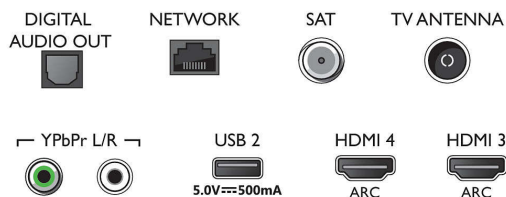

4K UHD LED Android TV

139 cm (55") Ambilight televizor 1700 Picture Performance Index, HDR 10+, P5 Procesor za obradu slike

55PUS7304/12

Specifikacije

Ambilight

- Ambilight funkcije: Ugrađen Ambilight+Hue, Ambilight muzika, Režim za igre, Prilagođava se boji zida, Longe režim
- Ambilight verzija: 3-strana

Slika/Prikaz

- Odnos prikaza (širine i visine): 16:9
- Dijagonalna veličina ekrana (u inčima): 55 inč
- Dijagonalna veličina ekrana (u cm): 139 cm
- Ekran: 4K Ultra HD LED
- Rezolucija panela: 3840x2160
- Procesor slike: P5 Procesor za obradu slike
- Poboljšane karakteristike slike: Ultra Resolution, Micro Dimming Pro, 1700 PPI, Dolby Vision, HDR10+

Podržana rezolucija

- Ulazi za računar na svim HDMI portovima: Podrška za HDR, HDR10/HLG, do 4K UHD 3840x2160 na 60 Hz
- Video ulazi na svim HDMI portovima: do 4K UHD 3840 x 2160 pri 60 Hz, Podrška za HDR, HDR10/HLG (Hybrid Log Gamma), HDR10+/Dolby Vision

Podneivač / Prijem / Prenos

- Digitalni televizor: DVB-T/T2/T2-HD/C/S/S2
- video plejбек: NTSC, PAL, SECAM
- MPEG podrška: MPEG2, MPEG4
- Vodič za TV program*: Elektronski TV vodič za 8 dana
- Oznaka jačine signala
- Teletext: 1000 stranica hiperteksta
- HEVC podrška

Android televizor

- OS: Android TV™ 9 (Pie)
- Unapred instalirane aplikacije: Google Play Movies*, Google Play Music*, Google pretraga, YouTube
- Količina memorije (fleš): 16 GB*

Smart TV funkcije

- Korisnička interakcija: SimplyShare
- Interaktivna televizija: HbbTV
- Program: Pauziranje TV programa, USB snimanje*
- Jednostavno postavljanje: Automatska detekcija Philips uređaja, Čarobnjak za povezivanje uređaja, Čarobnjak za instalaciju mreže, Čarobnjak za pomoć sa postavkama