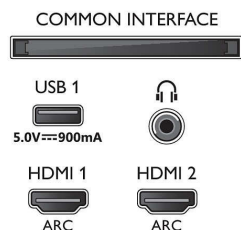

Smart TV funkcije

- Korisnička interakcija: SimplyShare
- Interaktivna televizija: HbbTV
- Program: Pauziranje TV programa, USB snimanje*
- Jednostavno postavljanje: Automatska detekcija Philips uređaja, Čarobnjak za povezivanje uređaja, Čarobnjak za instalaciju mreže, Čarobnjak za pomoć sa postavkama

- Jednostavna upotreba: Intuitivno višefunkcionalno meni dugme, Korisnički priručnik na ekranu
- Moguća nadogradnja upravl. softvera: Čarobnjak za automatsku nadogradnju firmvera, Moguća nadogradnja firmvera putem USB-a, Onlajn nadogradnja firmvera
- Prilagođavanje formata ekrana: Osnovno – popunjavanje ekrana, Uklopi na ekran, Napredno – pomeranje, Zum, širenje slike, Široki ekran
- Aplikacija Philips TV Remote*: Aplikacije, Kanali, Kontrola, NowOnTV, TV vodič, Video na zahtev
- Daljinski upravljač: sa glasovnom funkcijom

Multimedijalne aplikacije

- Formati za reprodukciju video zapisa: Kontejneri: AVI, MKV, H264/MPEG-4 AVC, MPEG-1, MPEG-2, MPEG-4, WMV9/VC1, HEVC (H.265), VP9
- Formati za reprodukciju muzike: AAC, MP3, WAV, WMA (od v2 do v9.2), WMA-PRO (v9 i v10)
- Podrška za formate titlova: .SRT, .SUB, .TXT, .SMI
- Formati za reprodukciju slika: JPEG, BMP, GIF, PNG, Fotografija od 360 stepeni, HEIF

Obrada

- Procesorska snaga: Četvororezjgarni

Connections

Side