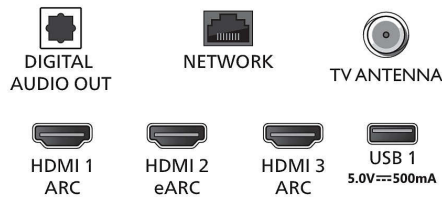

Android TV

- OS: Android TV™ 11 (R)
- Aplicaciones preinstaladas: Google Play Movies*, Google Search, YouTube, Netflix, Disney+, Apple TV, YouTube Music, Amazon Prime Video
- Tamaño de la memoria (flash): 16 GB*

Funciones de televisor inteligente

- Programa: Pause TV, Grabación USB*
- Facilidad de uso: Botón único del menú inteligente, Manual de usuario en pantalla
- Firmware actualizable: Actualización de aplicaciones en segundo plano, Asistente para la actualización del firmware, El firmware se descargó

75PUD8507/43

- en segundo plano, Firmware actualizable a través de USB, Actualización de firmware en línea
- Ajustes del formato de pantalla: Básico - Encuadrar la pantalla, Ajustar a la pantalla, Pantalla panorámica
- Control remoto: con voz
- Asistente de voz*: Asistente de Google integrado, Mando a distancia con micrófono., Funciona con Alexa

Aplicaciones multimedia

- Formatos de reproducción de video: Contenedores: AVI, MKV, H264/MPEG-4 AVC, MPEG-1, MPEG-2, MPEG-4, VP9, HEVC (H.265), AV1
- Formatos de reproducción de música: AAC, MP3, WAV, WMA (v2 hasta v9.2), WMA-PRO (v9 y v10), FLAC
- Compatibilidad con formatos de subtítulos: .SRT, .SUB, .TXT, .SMI, .ASS, .SSA
- Formatos de reproducción de imágenes: JPEG, BMP, GIF, PNG, 360 photo, HEIF

Interacción del usuario

- Control remoto: Voz*
- Programa: Grabación USB*
- Guía electrónica de programación*: Guía

Connections

Side

Down