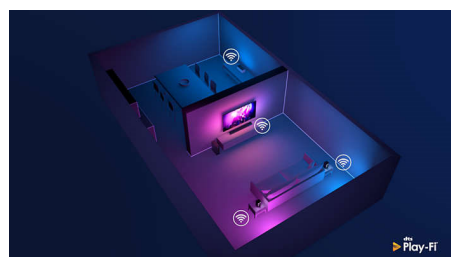

Kompatibel med DTS Play-Fi

Med DTS Play-Fi på din Philips-TV kan du ansluta till kompatibla högtalare i alla rum. Har du trådlösa högtalare i köket? Lyssna på filmen medan du gör tilltugg eller håll koll på sportsändningen medan du fixar dryck till alla.