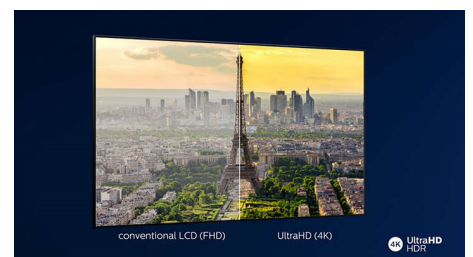

Stöd för de viktigaste HDR-formaten

Din Philips-TV är utformad för att få ut mesta möjliga av HDR10+-videoformatet. Kontrast, färg och ljusstyrka justeras från bildruta till bildruta. Oavsett om det är en serie du inte får missa eller den nya storfilmen blir skuggor djupare. Ljusa områden lyser. Färgerna är mer verklighetstroga. Dolby Vision och Dolby Atmos. Ljud och bild som på film.

Dolby Vision-Atmos

androidtv