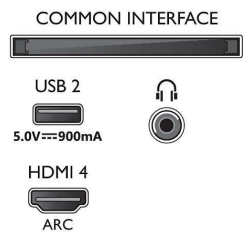

4K UHD LED med Android TV

3-sidig Ambilight-TV Stöd för de viktigaste HDR-formaten, P5 Perfect Picture Engine, 126 cm (50 tum) Android TV

50PUS8506/12

Specifikationer

Ambilight

- Funktioner för Ambilight: Inbyggd Ambilight + hue, Ambilight Music, Spelläge, Går att anpassa till väggens färg, Loungeläge, AmbiWakeup, AmbiSleep, Philips trådlösa högtalare för hemmet
- Ambilight-version: Tresidig

Bild/visning

- Bildförhållande: 16:9
- Diagonal skärmstorlek (tum): 50 tum
- Diagonal skärmstorlek (metrisk): 126 cm

- Display: 4K Ultra HD LED
- Bildförbättring: Ultra Resolution, Dolby Vision, HDR10+, Micro Dimming Pro, ISF-färghantering
- Skärmmupplösning: 3840 x 2160
- Bildmotor: P5 Perfect Picture Engine
- Diagonal skärmstorlek (tum): 50 tum

Bildskärmsupplösningar som stöds

- Datoringångar på alla HDMI-ingångar: Stöd för HDR, HDR10/HLG, Upp till 4K UHD, 3840 x

- 2160, vid 60 Hz, Stöd för HDR, HDR10+/HLG
- Videoingångar på alla HDMI-ingångar: Upp till 4K UHD, 3840 x 2160, vid 60 Hz, Stöd för HDR, HDR10/HLG (Hybrid Log Gamma), HDR10+/Dolby Vision

Mottagare/mottagning/sändning

- Digital-TV: DVB-T/T2/T2-HD/C/S/S2
- Videouppspelning: PAL, Secam
- MPEG-stöd: MPEG2, MPEG4
- TV-programguide*: 8-dagars elektronisk

Connections

Side