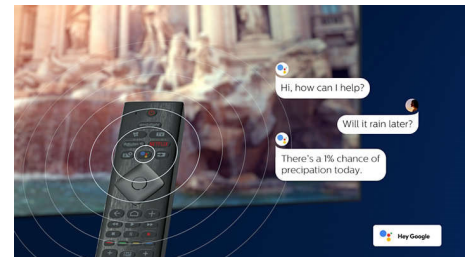

Kompatibel med DTS Play-Fi

Med DTS Play-Fi på din Philips-TV kan du ansluta till kompatibla högtalare i alla rum. Har du trådlösa högtalare i köket? Lyssna på filmen medan du gör tilltugg eller håll koll på sportsändningen medan du fixar dryck till alla.

HDMI 2.1 VRR och låg input lag

Din Philips TV har den senaste HDMI 2.1-anslutningen, och TV:n växlar automatiskt till en inställning för låg input lag när du börjar spela ett spel på konsolen. VRR stöds för ett smidigt och snabbt spelupplägg. Med Ambilights spelläge får du spänningen direkt in i rummet.

AI-röststyrning

Tryck på en knapp på fjärrkontrollen för att tala med Google Assistant. Styr TV:n eller Google Assistant-kompatibla smarta hemenheter med din röst. Eller be Alexa kontrollera TV:n via Alexa-aktiverade enheter.