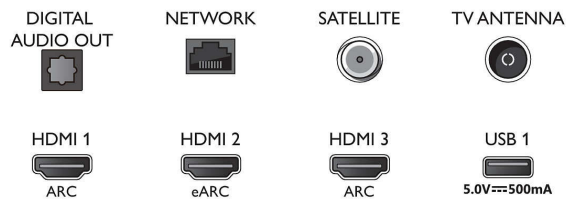

Mottagare/mottagning/sändning

- Digital-TV: DVB-T/T2/T2-HD/C/S/S2
- Videouppspelning: PAL, Secam
- MPEG-stöd: MPEG2, MPEG4
- TV-programguide*: 8-dagars elektronisk

Connections

Side

Bottom

4K UHD LED med Android TV

3-sidig Ambientlight-TV Stöd för de viktigaste HDR-formaten, P5 Perfect Picture Engine, 126 cm (50 tum) Android TV

Specifikationer

- programguide
- Signalstyrkeindikering
- Text-TV: 1000 sidor hypertext
- HEVC-stöd