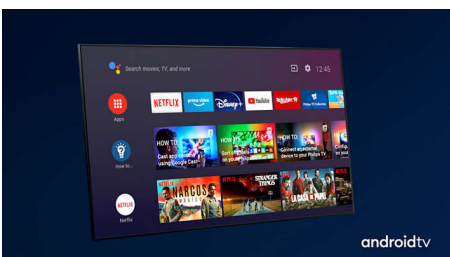

Android-TV

Med Philips Android-TV får du det innehåll du vill ha – när du vill ha det. Du kan anpassa startskärmen så att dina favoritappar visas, vilket gör det enkelt att börja streama de filmer och serier du gillar. Eller fortsatt där du slutade.