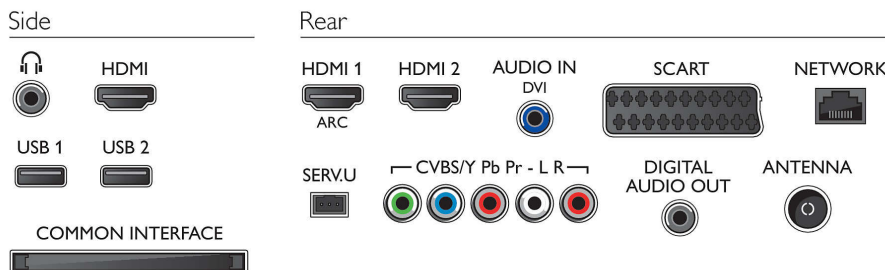

Príkon

- Napájanie zo siete: AC 220 – 240 V, 50/60 Hz
- Okolité teplota: 5 °C až 35 °C
- Spotr. energie v pohotovostnom stave: $0,3 \text{ W}$
- Trieda energetického štítku: A+
- Energetický štítok Európskej únie: 32 W

- Funkcie úspory energie: Časovač automatického vypnutia, Režim Eko, Vypnutie obrazu (pre rádio)
- Ročná spotreba energie: 47 kWh

Príslušenstvo

- Dodávané príslušenstvo: Diaľkové ovládanie, Dve batérie AAA, Siet'ový napájací kábel, Stručná príručka spustenia, Brožúrka s právnymi a bezpečnostnými informáciami, Záručný list
- Voliteľné príslušenstvo: Kamera na televizor Philips PTA317, 3D okuliare PTA518, 3D okuliare PTA508

Rozmery

- Šírka prístroja: 742 mm
- Výška prístroja: 453 mm
- Hĺbka prístroja: 41 3 mm
- Hmotnosť výrobku: 7,7 kg
- Šírka zostavy (so stojanom): 742 mm
- Výška zostavy (so stojanom): 519 mm
- Hĺbka zostavy (so stojanom): 187 mm
- Hmotnosť produktu (+ stojan): 8,7 kg
- Šírka krabice: 910 mm
- Výška krabice: 555 mm
- Hĺbka krabice: 133 mm
- Hmotnosť vrátane balenia: 11,3 kg
- Kompatibilný držiak na stenu: 200 x 200 mm

Dátum vydania
2023-10-09

Verzia: 4.0.4

EAN: 87 12581 67188 4

© 2023 Koninklijke Philips N.V.
Všetky práva vyhradené.

Autor si vyhradzuje právo zmeny špecifikácií bez oznámenia. Ochranné známky sú majetkom Koninklijke Philips N.V. alebo ich príslušných vlastníkov.

www.philips.com

* Aplikácia MyRemote a príslušné funkcie sa líšia v závislosti od modelu televizora, ako aj od modelu a operačného systému inteligentných zariadení. Podrobnosti nájdete na adrese: www.philips.com/TV.

* Kompatibilita závisí od certifikácie Wi-Fi Miracast pre systém Android 4.2 alebo novší. Podrobnosti nájdete v dokumentácii k vášmu zariadeniu.

* Ak máte záujem o aplikácie Smart TV, navštívte stránku www.philips.com/TV a zistíte ponuku služieb vo vašej krajine

* Nahrávanie na zariadenie USB podporujú len digitálne kanály.

* Nahrávanie môže byť obmedzené funkciou ochrany pred kopírovaním (CI+). Môžu platiť obmedzenia pre konkrétne krajiny a kanály.

* Kamera na televizor Philips (PTA317) sa predáva samostatne.

* Rodičia by mali pri sledovaní obrazu v 3D dohliadať na svoje deti a uistiť sa, že u nich nedôjde k vyššie uvedeným ťažkostiam. Sledovanie obrazu v 3D sa neodporúča deťom do 6 rokov, keďže ich zrakový systém ešte nie je úplne vyvinutý.

Aktuálny zoznam nájdete v časti Najčastejšie otázky na stránke podpory výrobkov spoločnosti Philips. Niektorí operátori vyžadujú podmienený prístup a registráciu. Ďalšie informácie získate u svojho operátora.

* Funkcia HbbTV, klient a server Multiroom, služba Netflix a aplikácia myRemote vyžadujú aktualizáciu softvéru.

* Spotreba energie v kWh za rok na základe spotreby energie televizora spusteného 4 hodiny denne po dobu 365 dní. Skutočná spotreba energie bude závisieť od spôsobu využívania televizora.

* Funkcia elektronického sprievodcu programom a zobrazenie plánovaných programov (maximálne 8 dní) závisí od konkrétnej krajiny a operátora.