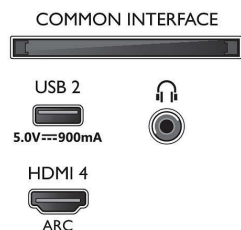

Android TV

- OS: Android TV™ 11 (R)
- Eelnevalt paigaldatud rakendused: Google Play filmid*, Google Search, YouTube, Netflix, BBC iPlayer, Amazon Prime Video, Disney+, Fitness App, Spotify, Apple TV, YouTube Music
- Mälu maht (väikmälu): 16 GB*
- Mängupilv: Geforce Now, Stadia

Smart TV funktsioonid

- Interaktiivne TV: HbbTV (Hybrid Broadcast Broadband TV)
- Saated: Pause TV, USB-seadmele salvestamine*
- Kaugjuhtimispuult: hääljuhtimisega
- Häälassistent*: Sisseehitatud Google Assistant, RC koos mikrofoniga, Töötab Alexa

50PUS8857/12

Multimeedia rakendused

- Videoesitusvormingud: Pakendvormingud: AVI, MKV, H264/MPEG-4 AVC, MPEG-1, MPEG-2, MPEG-4, VP9, HEVC (H.265), AV1
- Muusikaesitusvormingud: AAC, MP3, WAV, WMA (v2 kuni v9.2), WMA-PRO (v9 ja v10), FLAC
- Toetatud subtiitrite formaadid: .SRT, .SUB, .TXT, .SMI, .ASS, .SSA
- Pildiesitusvormingud: JPEG, BMP, GIF, PNG, 360 foto, HEIF

Töötlus

- Töötlusvõimsus: Neljatuumaline

Heli

- Väljundvõimsus (RMS): 20 W
- Kõlari konfiguratsioon: 2 x 10 W täiealustusliku heliga kõlarit
- Heli täiustused: Dolby Atmos, Selge dialoog, A.I. heli, Öörežiim, A.I. EQ, Dolby Bass Enhancement, Dolby Volume Leveler, DTS Play-Fi, Mimi personaliseeritav heli, Toa kalibreerimine

Ühenduvus

- HDMI-pesade arv: 4
- HDMI funktsioonid: 4K, Heli tagasisidekanal

Connections

Side