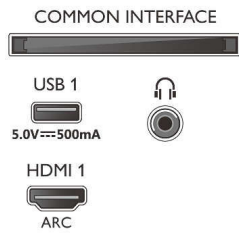

Android TV 4K UHD

Televisor con Ambilight en 3 lados Principales formatos HDR compatibles, Dolby Vision y Dolby Atmos, Android TV de 108 cm (43")

Especificaciones

Ambilight

- Funciones Ambilight: Modo de juego, Modo Lounge light, Adaptable al color de la pared, Ambilight integrado
- Versión Ambilight: 3 lados

Imagen/Pantalla

- Relación de aspecto: 16:9
- Tamaño diagonal de pantalla (pulgadas): 43 pulgada
- Tamaño diagonal de pantalla (métrico): 108 cm
- Pantalla: LED 4K Ultra HD

- Resolución de pantalla: 3840 x 2160
- Mejora de la imagen: Resolución Ultra, Dolby Vision, HLG (Hybrid Log Gamma), Compatible con HDR10+
- Tamaño diagonal de pantalla (pulgadas): 43 pulgadas

Resolución de pantalla compatible

- Entradas de ordenador en todas las conexiones HDMI: 4K UHD de hasta 3840 x 2160 a 60 Hz,

43PUS7956/12

Compatible con HDR, HDR10/HLG

- Entradas de vídeo en todas las conexiones HDMI: Hasta 4K UHD de 3840 x 2160 a 60 Hz, Compatible con HDR, HDR10/HLG (Hybrid Log Gamma), HDR10+/Dolby Vision

Sintonizador/recepción/transmisión

- Televisión digital: TDT/T2/T2-HD/C/S/S2
- Reproducción de vídeo: PAL, SECAM
- Compatibilidad con MPEG: MPEG2, MPEG4
- Guía de programación de televisión*: Guía

Connections

Side