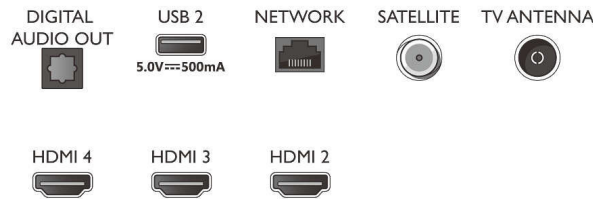

Android TV 4K UHD

Televisor con Ambilight en 3 lados Principales formatos HDR compatibles, Dolby Vision y Dolby Atmos, Android TV de 108 cm (43")

Especificaciones

Ambilight

- Funciones Ambilight: Modo de juego, Modo Lounge light, Adaptable al color de la pared, Ambilight integrado
- Versión Ambilight: 3 lados

Imagen/Pantalla

- Relación de aspecto: 16:9
- Tamaño diagonal de pantalla (pulgadas): 43 pulgada
- Tamaño diagonal de pantalla (métrico): 108 cm
- Pantalla: LED 4K Ultra HD

- Resolución de pantalla: 3840 x 2160
- Mejora de la imagen: Resolución Ultra, Dolby Vision, HLG (Hybrid Log Gamma), Compatible con HDR10+
- Tamaño diagonal de pantalla (pulgadas): 43 pulgadas

Resolución de pantalla compatible

- Entradas de ordenador en todas las conexiones HDMI: 4K UHD de hasta 3840 x 2160 a 60 Hz,

43PUS7956/12

Compatible con HDR, HDR10/HLG

- Entradas de vídeo en todas las conexiones HDMI: Hasta 4K UHD de 3840 x 2160 a 60 Hz, Compatible con HDR, HDR10/HLG (Hybrid Log Gamma), HDR10+/Dolby Vision

Sintonizador/recepción/transmisión

- Televisión digital: TDT/T2/T2-HD/C/S/S2
- Reproducción de vídeo: PAL, SECAM
- Compatibilidad con MPEG: MPEG2, MPEG4
- Guía de programación de televisión*: Guía

Connections

Side

Bottom