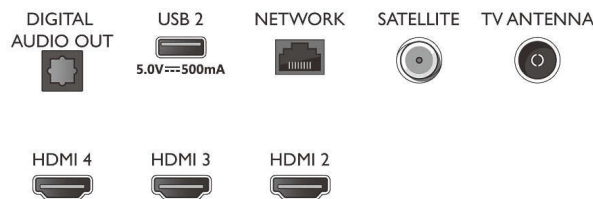

4K UHD Android TV

Kolmekülgse Ambilightiga TV Toetab peamised HDR-vorminguid, Dolby Vision ja Dolby Atmos, 164 cm (65") Android TV

Spetsifikatsioon

Ambilight

- Ambilighti funktsioonid: Mängurežiim, Salongi režiim, Kohandumine seinavärviga, Sisseehitatud Ambilight
- Ambilighti versioon: 3 küljel

Pilt/Ekraan

- Kuvasuhe: 16 : 9
- Ekraani diagonaalsuurus (tollides): 65 tolli
- Ekraani diagonaalsuurus (sentimeetrites): 164 cm
- Ekraan: 4K Ultra HD LED-teler
- Paneeli eraldusvõime: 3840 × 2160
- Pildiparandus: Ülikõrge lahutusvõime, Dolby Vision, HLG (Hybrid Log Gamma), Ühildub HDR10+ formaadiga
- Ekraani diagonaalsuurus (tollides): 65 tolli

Toetatavad ekraani lahutusvõimed

- Arvutisendid on kõigil HDMI pesadel: kuni 4K UHD 3840x2160 @60Hz, HDR-toega, HDR10/HLG
- Videosisendid on kõigil HDMI pesadel: kuni 4K UHD 3840 x 2160 60Hz juures, HDR tugi, HDR10/HLG (Hybrid Log Gamma), HDR10+/Dolby Vision

Tuuner/Vastuvõtt/Ülekanne

- Digi-TV: DVB-T/T2/T2-HD/C/S/S2
- Video taasesitus: PAL, SECAM
- MPEG-tugi: MPEG2, MPEG4
- Telekava*: 8 päeva elektrooniline telekava
- Signaalitugevuse näidik
- Teletekst: 1000 lehekülge hüperteksti
- HEVC tugi

Android TV

- OS: Android TV™ 10 (Q)
- Eelnevalt paigaldatud rakendused: Amazon Prime Video, BBC iPlayer, Disney+, Netflix, YouTube
- Mälu maht (väikmälu): 8 GB

Smart TV funktsioonid

- Kasutaja interaktsioon: Ekraani peegeldamine
- Interaktiivne TV: HbbTV (Hybrid Broadcast Broadband TV)
- SmartTV rakendused*: Veebipõhised videopoeid, Veebibrauseri avamine, Nõudevideod teleris, YouTube, Netflix TV
- Kergesti kasutatav: Mitmefunktsiooniline nutikas menüünupp, Ekraanile kuvatav kasutusjuhend
- Uuendatav püsivara: Püsivara automaatse uuendamise viisard, Püsivara on uuendatav USB

65PUS7956/12