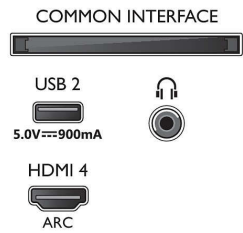

4K UHD LED med Android TV

3-sidig Ambilight-TV Stöd för de viktigaste HDR-formaten, P5 Perfect Picture Engine, 108 cm (43 tum) Android TV

43PUS8507/12

Specifikationer

Ambilight

- Funktioner för Ambilight: Inbyggd Ambilight + hue, Ambilight Music, Spelläge, Går att anpassa till väggens färg, Loungeläge, AmbiWakeup, AmbiSleep, Philips trådlösa högtalare för hemmet, Ambilight Aurora, Ambilight Bootup Animation
- Ambilight-version: Tresidig

Bild/visning

- Bildförhållande: 16:9
- Diagonal skärmstorlek (metrisk): 108 cm

- Display: 4K Ultra HD LED
- Bildförbättring: Dolby Vision, HDR10+, Filmmaker mode, Micro Dimming Pro, Natural Motion, brett färgomfång 90 % DCI/P3
- Skärmapplösning: 3 840 x 2 160
- Uppdateringsfrekvens: 60 Hz
- Bildmotor: P5 Perfect Picture Engine
- Diagonal skärmstorlek (tum): 43 tum

Skärmens ingångsupplösning

- Uppdateringsfrekvens för upplösning: 576p–50 Hz,

640 x 480–60 Hz, 720p–50 Hz, 60 Hz, 2560 x 1440 – 60 Hz, 1920 x 1080p – 24 Hz, 25 Hz, 30 Hz, 3840 x 2160p – 24 Hz, 25 Hz, 30 Hz, 50 Hz, 60 Hz

Mottagare/mottagning/sändning

- Digital-TV: DVB-T/T2/T2-HD/C/S/S2
- TV-programguide*: 8-dagars elektronisk programguide
- Signalstyrkeindikering
- Text-TV: 1000 sidor hypertext
- HEVC-stöd

Connections

Side