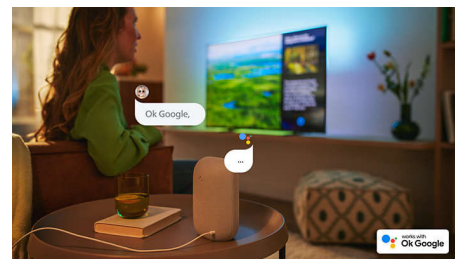

AI-häälujuhtimine

Oma hääle abil saate juhtida Philipsi Android-telerit ükskõik millise kõlari kaudu, millel on Google Assistant, või Android TV-kaugrakenduse kaudu. Soovite otsida rakendusi, voogedastada sisu või mängida mängu? Lihtsalt küsige.

Philipsi 4K UHD-teler

Ergas HDR-pilt. Philips 4K UHD-teler.

Õhuke ja atraktiivne disain

Õhuke ja atraktiivne disain