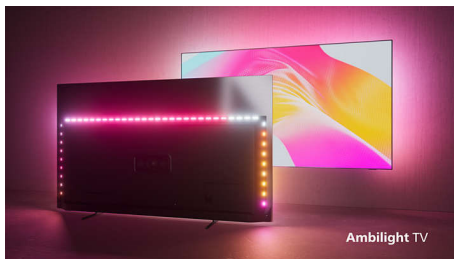

PHILIPS

4K UHD LED Android TV

Kolmekülgse Ambilightiga TV Toetab peamised HDR-vorminguid, Dolby Vision ja Dolby Atmos, 189 cm (75") Android TV

Esiletõstetud tooted

75PUS8007/12

Philips Ambilight

Philips Ambilightiga saate veelgi suurema elamuse Philipsi teleri vaatamisest! LED-tuled ümber teleri säravad ja muudavad värvi täiuslikult sünkroonis ekraanil toimuva või teie muusika värvidega. See on soe ja kaasahaarav ning paneb teid imestama, kuidas telerit varem ilma selleta nautisite.