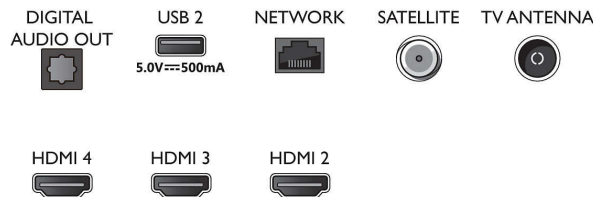

Ühenduvus

- HDMI-pesade arv: 4
- HDMI funktsioonid: Heli tagasisidekanal, 4K
- EasyLink HDMI-CEC: Puldi signaali edastus, Süsteemi heli juhtimine, Süsteemi ooterežiimi lülitamine, Esitamine ühe vajutusega
- USB-pesade arv: 2
- Juhtmeta ühendus: Wi-Fi 802.11n, 2 x 2, kahesüsteemne, Bluetooth 5.0

Connections

Side

Bottom

4K UHD LED Android TV

Kolmekülgse Ambilightiga TV Toetab peamised HDR-vorminguid, Dolby Vision ja Dolby Atmos, 189 cm (75") Android TV

Spetsifikatsioon

- Muud liidesed: Satelliitühendus, Common Interface Plus (CI+), Digitaalne helisisend (optiline), Ethernet-LAN RJ-45, Kõrvaklapiväljund, Hoolduspistik
- HDCP 2.3: Jah, on kõigil HDMI pesadel
- HDMI ARC: Jah, on HDMI11-l