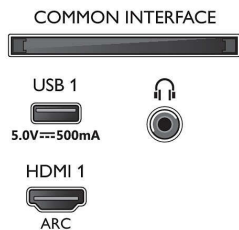

Smart TV funktsioonid

- Interaktiivne TV: HbbTV (Hybrid Broadcast Broadband TV)
- Kergesti kasutatav: Mitmefunktsiooniline nutikas menüünupp, Ekraanile kuvatav kasutusjuhend
- Uuendatav püsivara: Püsivara automaatse uuendamise viisard, Püsivara on uuendatav USB kaudu, Püsivara on uuendatav võrgu kaudu, Rakenduse uuendamine taustal
- Häälassistent*: Google Assistenti valmidus*

Multimeedia rakendused

- Videositusvormingud: Pakendvormingud: AVI, MKV, H264/MPEG-4 AVC, MPEG-1, MPEG-2, MPEG-4, HEVC (H.265), VP9, AV1

75PUS8007/12

- Muusikaesitusvormingud: AAC, MP3, WAV, WMA (v2 kuni v9.2), WMA-PRO (v9 ja v10)
- Toetatud subtiitrite formaadid: .SMI, .SRT, .SUB, .TXT, .ASS, .SSA
- Pildiesitusvormingud: JPEG, BMP, GIF, PNG, HEIF

Töötlus

- Töötlusvõimsus: Neljatuumaline

Heli

- Väljundvõimsus (RMS): 20 W
- Kõlari konfiguratsioon: 2 x 10 W täieulatusliku heliga kõlarit
- Heli täiustused: Selge dialoog, Dolby Atmos, Automaatne helitugevuse ühtlustus, Dolby Bass Enhancement

Ühenduvus

- HDMI-pesade arv: 4
- HDMI funktsioonid: Heli tagasisidekanal, 4K
- EasyLink HDMI-CEC: Puldi signaali edastus, Süsteemi heli juhtimine, Süsteemi ooterežiimi lülitamine, Esitamine ühe vajutusega
- USB-pesade arv: 2
- Juhtmeta ühendus: Wi-Fi 802.11n, 2 x 2, kahesüsteemne, Bluetooth 5.0

Connections

Side