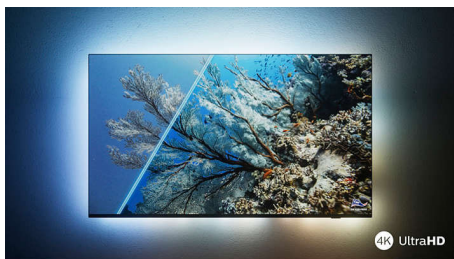

4K UHD LED TV

Nautige kõike, mida vaatate selle Philipsi 4K UHD LED-teleriga. Philipsi teleri Pixel Precise Ultra HD mootor optimeerib pildikvaliteeti terava pildi, rikkalike värvide ja sujuva liikumise saavutamiseks. Alati parim võimalik vaatamiskogemus.