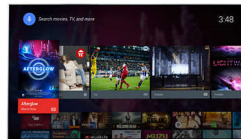

Dual Core y Android

Con Android en el televisor, podrás navegar, ejecutar aplicaciones y reproducir videos de forma superrápida, intuitiva y divertida. El robot Android libera la potencia de nuestro procesador de doble núcleo para hacer cosas rápidamente y con facilidad.