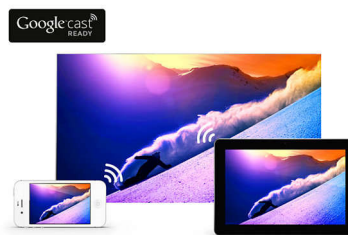

Google Cast

Usa Google Cast con el dispositivo inteligente* para aprovechar la potencia de tu Smart TV de Philips. Te permite explorar sitios web, contenidos y aplicaciones y pasarlos al

televisor con solo pulsar un botón. Lo mejor de todo es que puede seguir usando el dispositivo inteligente para otras cosas incluso mientras el contenido emitido se reproduce en el televisor.

Google Play

Google Play™ dispone de un amplio catálogo de juegos de alta calidad para todas las edades. Optimizados para su uso en el televisor, los juegos lucen un aspecto tan fantástico como su rendimiento. Y no es necesario llenar tu casa de consolas de juegos; con un mando con USB universal para juegos podrás navegar y reproducir contenido con facilidad.

Índice de rendimiento de imágenes 840

El índice de rendimiento de imágenes 840 combina la tecnología de visualización de Philips con los motores de procesamiento de imágenes avanzados para mejorar los elementos de percepción: nitidez, contraste y color. Sin importar la fuente, siempre disfrutarás de imágenes nítidas con increíbles detalles y profundidad, y los colores más brillantes e intensos, así como tonos de piel naturales y realistas.

Pixel Plus Ultra HD

Disfruta de la nitidez 4K Ultra HD de Philips. El sistema Pixel Plus Ultra HD Engine de Philips optimiza la calidad de la imagen, de modo que presenta imágenes fluidas con una increíble riqueza de detalles y profundidad. Por eso, tanto si ves contenido en línea como si reproduces un DVD, disfrutarás de imágenes 4K más nítidas con blancos más claros y negros más oscuros en todo momento y desde cualquier fuente.