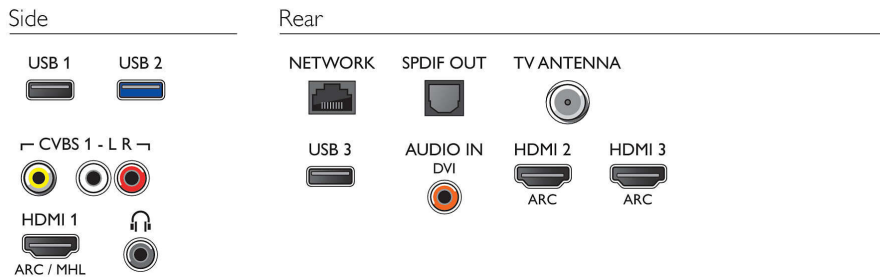

Funciones de Smart TV

- Interacción del usuario: Cliente y servidor MultiRoom, SimplyShare, Certificación Wi-Fi Miracast*
- Programa: Pause TV, Grabación USB*
- Aplicaciones de televisor inteligente*: Tiendas de video en línea, Explorador de Internet abierto, Televisor social, Televisión a pedido, YouTube
- Instalación simplificada: Detección automática de dispositivos Philips, Asistente de conexión de dispositivos, Asistente de instalación de red, Asistente de configuración

- Facilidad de uso: Botón único del menú inteligente, Manual de usuario en pantalla
- Firmware actualizable: Asistente para la actualización del firmware, Firmware actualizable a través de USB, Actualización de firmware en línea
- Ajustes del formato de pantalla: Básico - Encuadrar la pantalla, Ajustar a la pantalla, Avanzar - Cambiar, Ampliar, estirar
- Aplicación TV Remote de Philips*: Aplicaciones, Canales, Control, Ahora en TV, Guía de TV, Video on demand

Aplicaciones multimedia

- Formatos de reproducción de video: Contenedores: AVI, MKV, H264/MPEG-4 AVC, MPEG-1, MPEG-2, MPEG-4, WMV9/VC1, HEVC
- Formatos de reproducción de música: AAC, MP3, WAV, WMA (v2 hasta v9.2), WMA-PRO (v9 y v10)
- Compatibilidad con formatos de subtítulos: .SMI, .SRT, .SSA, .SUB, .TXT, .ASS
- Formatos de reproducción de imágenes: JPEG, BMP, GIF, JPS, PNG, PNS, BMS, MPO

Connections