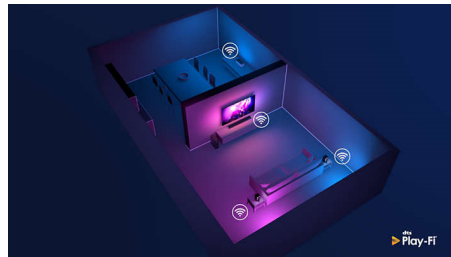

DTS Play-Fi-ga ühilduv

DTS Play-Fi abil saate ühendada oma Philipsi teleri mis tahes toas asuvate ühilduvate kõlaritega. Kas teil on köögis juhtmevabad kõlarid? Kuulake filmi suupistete tegemise ajal

65PUS8546/12