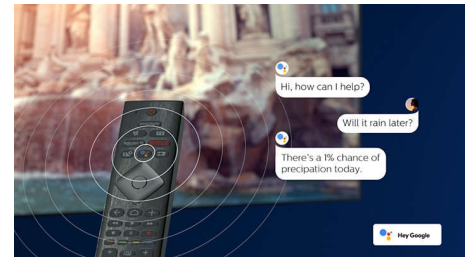

DTS Play-Fi-ga ühilduv

DTS Play-Fi abil saate ühendada oma Philipsi teleri mis tahes toas asuvate ühilduvate kõlaritega. Kas teil on köögis juhtmevabad kõlarid? Kuulake filmi suupistete tegemise ajal

65PUS8546/12

või pidage spordikommentaaredega sammu jooke valmistades.

HDMI 2.1 VRR ja väike viiteaeg

Teie Philipsi teler on varustatud uusima HDMI 2.1 ühenduvusega. Kui hakkate konsooliga mängima, lülitub teler automaatselt väikese viiteajaga seadistusele. VRR-tugi võimaldab nautida sujuvat mängukogemust ja Ambilighti mängurežiim toob teie tuppa põnevust.

AI-häälujuhtimine

Google Assistantiga rääkimiseks vajutage kaugjuhtimispuuldil olevat nuppu. Kontrollige telerit või Google Assistantiga ühilduvaid nutiseadmeid oma häälega. Või paluge Alexa-ga ühendatud seadmetel oma telerit juhtida.