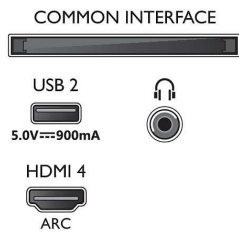

Smart TV funktsioonid

- Kasutaja interaktsioon: SimplyShare
- Interaktiivne TV: HbbTV (Hybrid Broadcast Broadband TV)
- Saated: Pause TV, USB-seadmele salvestamine*
- Lihtne installeerida: Leiab automaatselt Philipsi

65PUS8546/12

- seadmed, Seadmete ühendamisviisard, Võrgu installimisviisard, Seadistusviisard
- Kergesti kasutatav: Mitmefunktsiooniline nutikas menüünupp, Ekraanile kuvatav kasutusjuhend
- Uuendatav püsivara: Püsivara automaatse uuendamise viisard, Püsivara on uuendatav USB kaudu, Püsivara on uuendatav võrgu kaudu
- Ekraaniformaadi reguleerimine: Standardne – täida kogu ekraan, Ekraanile mahutamise, Ettenihutamine, Suumimine, venitamine, Laiakraan
- Kaugjuhtimispuult: hääljuhtimisega
- Häälassistent*: Sisseehitatud Google Assistant, RC koos mikrofoniga, Töötav Alexa

Multimeedia rakendused

- Videositusvormingud: Pakendvormingud: AVI, MKV, H264/MPEG-4 AVC, MPEG-1, MPEG-2, MPEG-4, VP9, HEVC (H.265), AV1, HEVC
- Muusikaesitusvormingud: AAC, MP3, WAV, WMA (v2 kuni v9.2), WMA-PRO (v9 ja v10)
- Toetatud subtiitrite formaadid: .SRT, .SUB, .TXT, .SMI
- Pildiesitusvormingud: JPEG, BMP, GIF, PNG, 360 foto, HEIF

Connections

Side