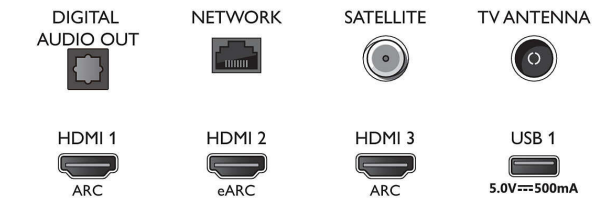

65PUS8546/12

- seadmed, Seadmete ühendamisviisard, Võrgu installimisviisard, Seadistusviisard
- Kergesti kasutatav: Mitmefunktsiooniline nutikas menüünupp, Ekraanile kuvatav kasutusjuhend
- Uuendatav püsivara: Püsivara automaatse uuendamise viisard, Püsivara on uuendatav USB kaudu, Püsivara on uuendatav võrgu kaudu
- Ekraaniformaadi reguleerimine: Standardne – täida kogu ekraan, Ekraanile mahutamise, Ettenihutamine, Suumimine, venitamine, Laiakraan
- Kaugjuhtimispuult: hääljuhtimisega
- Häälassistent*: Sisseehitatud Google Assistant, RC koos mikrofoniga, Töötav Alexa

Multimeedia rakendused

- Videositusvormingud: Pakendvormingud: AVI, MKV, H264/MPEG-4 AVC, MPEG-1, MPEG-2, MPEG-4, VP9, HEVC (H.265), AV1, HEVC
- Muusikaesitusvormingud: AAC, MP3, WAV, WMA (v2 kuni v9.2), WMA-PRO (v9 ja v10)
- Toetatud subtiitrite formaadid: .SRT, .SUB, .TXT, .SMI
- Pildiesitusvormingud: JPEG, BMP, GIF, PNG, 360 foto, HEIF

Connections

Side

Bottom

4K UHD LED Android TV

Kolmekülgse Ambilightiga TV Toetab peamised HDR-vorminguid, Pildiparandusmootor P5 Perfect, 164 cm (65") Android TV

Spetsifikatsioon

Töötlus

- Töötlusvõimsus: Neljatuumaline