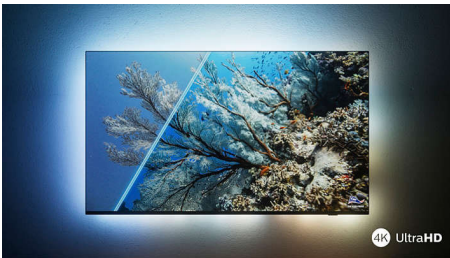

PHILIPS

Android TV LED 4K UHD

Televisor con Ambilight en 3 lados Principales formatos HDR compatibles, P5 Picture Engine (120 Hz), Android TV de 139 cm (55")

Destacados

El que incorpora Ambilight.

Gracias a Philips Ambilight, la increíble experiencia de ver un televisor Philips es aún mayor. Las luces LED alrededor del borde del televisor brillan y cambian de color en perfecta sincronía con los colores de la acción en pantalla o de la música. Es tan cálido y envolvente que te preguntarás cómo has podido disfrutar de la televisión sin él.

Imagen HDR vibrante

¿Quieres disfrutar de una imagen perfecta en cada escena? El televisor 4K UHD de Philips es compatible con los principales formatos HDR, lo que significa que verás imágenes brillantes y nítidas. Verás cada detalle, incluso en las zonas oscuras y brillantes.