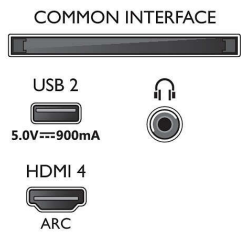

Android TV

- Sistema operativo: Android TV™ 11 (R)
- Aplicaciones preinstaladas: Google Play Películas*, Búsqueda de Google, YouTube, Netflix, BBC iplayer, Amazon Prime Video, Disney+, Aplicación de fitness, Spotify, Apple TV, YouTube Music
- Tamaño de la memoria (Flash): 16 GB*
- Nube de juegos: Geforce Now, Stadia

Funciones de Smart TV

- Televisión interactiva: HbbTV
- Programación: Pause TV, Grabación USB*
- Mando a distancia: con voz
- Asistente de voz*: Asistente de Google integrado, Mando a distancia con micrófono., Funciona con

55PUS8897/12

Alexa

Aplicaciones multimedia

- Formatos de reproducción de vídeo: Contenedores: AVI, MKV, H264/MPEG-4 AVC, MPEG-1, MPEG-2, MPEG-4, VP9, HEVC (H.265), AV1
- Formatos de reproducción de música: AAC, MP3, WAV, WMA (v2 hasta v9.2), WMA-PRO (v9 y v10), FLAC
- Formatos de subtítulos compatibles: .SRT, .SUB, .TXT, .SMI, .ASS, .SSA
- Formatos de reproducción de imagen: JPEG, BMP, GIF, PNG, 360 photo, HEIF

En procesamiento

- Potencia de procesamiento: Cuatro núcleos

Sonido

- Potencia de salida (RMS): 20 W
- Configuración del altavoz: 2 altavoces de rango completo de 10 W
- Mejora del sonido: Dolby Atmos, Sonido IA, Diálogo nítido, Modo nocturno, Ecualizador IA, Mejora de graves Dolby, Nivelador automático de volumen Dolby, DTS Play-Fi, Personalización del

Connections

Side