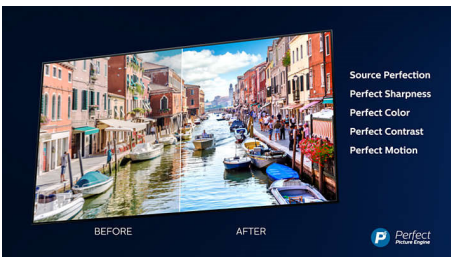

Pildiparandusmootor P5 Perfect

Philipsi pildimootor P5 Perfect tagab, et pilt on sama suurepärase kui teie lemmiksisu.

Üksikasjad on märgatavalt sügavamad. Värvid on erksad ja nahatoonid loomulikud. Kontrast on nii terav, et tunnetate iga detaili. Ja liikumine on nii sujuv, et te ei kaota palli kunagi silmist, olenemata mängu kiirusest.