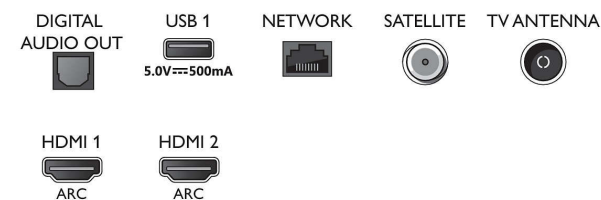

Töötlus

- Töötlusvõimsus: Neljatuumaline

Heli

- Väljundvõimsus (RMS): 20 W
- Kõlari konfiguratsioon: 2 × 10 W täieulatusliku heliga kõlarit
- Heli täiustused: A.I. heli, Dolby Atmos, Dolby Bass Enhancement, Dolby Volume Leveler, Viieribaline ekvalaiser, Selge dialoog, Öörežiim

Connections

Side

Bottom

4K UHD LED Smart TV

139 cm (55") Ambilight TV Toetab peamised HDR-vorminguid, Pildiparandusmootor P5 Perfect, Sisesehitatud Alexa

Spetsifikatsioon

Ühenduvus

- HDMI-pesade arv: 3
- HDMI funktsioonid: Heli tagasisidekanal, 4K
- EasyLink HDMI-CEC: Pildi signaali edastus, Süsteemi heli juhtimine, Süsteemi ooterežiimi lülitamine, Esitamine ühe vajutusega
- USB-pesade arv: 2
- Juhtmeta ühendus: Wi-Fi 802.11n 2x2 sisesehitatud, Kahesüsteemne
- Muud liidesed: Satelliitühendus, Common Interface Plus (CI+), Digitaalne helisisend (optiline), Ethernet-LAN RJ-45, Kõrvaklapiväljund, Hoolduspistik
- HDCP 2.3: Jah, on kõigil HDMI pesadel