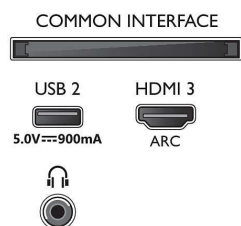

Töötlus

- Töötlusvõimsus: Neljatuumaline

Heli

- Väljundvõimsus (RMS): 20 W
- Kõlari konfiguratsioon: 2 × 10 W täieulatusliku heliga kõlarit
- Heli täiustused: A.I. heli, Dolby Atmos, Dolby Bass Enhancement, Dolby Volume Leveler, Viieribaline ekvalaiser, Selge dialoog, Öörežiim

Connections

Side

Bottom

4K UHD LED Smart TV

139 cm (55") Ambilight TV Toetab peamised HDR-vorminguid, Pildiparandusmootor P5 Perfect, Sisesehitatud Alexa

Spetsifikatsioon

Ühenduvus

- HDMI-pesade arv: 3
- HDMI funktsioonid: Heli tagasisidekanal, 4K
- EasyLink HDMI-CEC: Pildi signaali edastus, Süsteemi heli juhtimine, Süsteemi ooterežiimi lülitamine, Esitamine ühe vajutusega
- USB-pesade arv: 2
- Juhtmeta ühendus: Wi-Fi 802.11n 2x2 sisesehitatud, Kahesüsteemne
- Muud liidesed: Satelliitühendus, Common Interface Plus (CI+), Digitaalne helisisend (optiline), Ethernet-LAN RJ-45, Kõrvaklapiväljund, Hoolduspistik
- HDCP 2.3: Jah, on kõigil HDMI pesadel