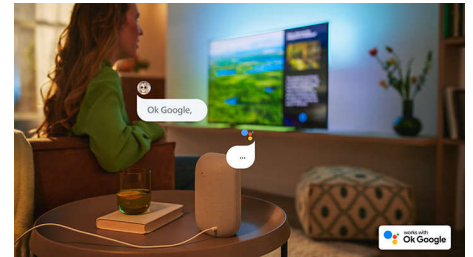

Dolby Vision y Dolby Atmos

Gracias a la incorporación de Dolby Vision y Dolby Atmos, tus películas, programas y juegos se ven y suenan increíbles. Verás la imagen que el director quería que vieras: ¡se acabaron las escenas decepcionantes demasiado oscuras para distinguirlas! Escucha cada palabra con claridad y disfruta de los efectos de sonido como si realmente estuvieran ocurriendo a tu alrededor.

Diseño atractivo y fino.

¿Buscas un televisor que se adapte a tu sala? La pantalla prácticamente sin bisel de este Smart TV 4K es perfecta para todo tipo de interiores, y la base compacta en color negro mate hace que parezca que la pantalla está flotando. Nuestros embalajes y folletos adjuntos utilizan papel y cartón reciclado.

Ideal para jugar.

Tu televisor Philips te permite sacar el máximo partido a tu consola, con una experiencia de juego rápida y unos gráficos fluidos. La conectividad HDMI compatible con VRR y el ajuste de baja latencia se activan automáticamente al encender la consola. El modo de juego de Ambilight te sumerge aún más en la acción.

Control por voz con IA

Puedes utilizar tu voz para controlar tu Android TV de Philips a través de cualquier altavoz que incorpore el Asistente de Google o mediante una aplicación de mando a distancia para Android TV. ¿Quieres buscar aplicaciones, transmitir contenido o jugar a juegos? Solo tienes que pedirlo.