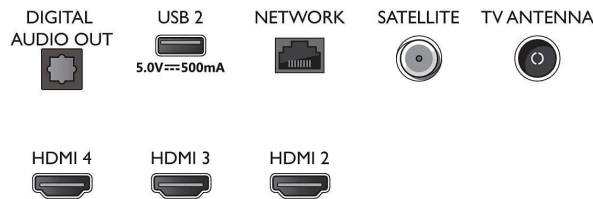

En procesamiento

- Potencia de procesamiento: Cuatro núcleos

Sonido

- Potencia de salida (RMS): 20 W
- Configuración del altavoz: 2 altavoces de rango completo de 10 W
- Mejora del sonido: Diálogo nítido, Dolby Atmos, Nivelador automático de volumen, Mejora de graves Dolby

Conectividad

- Número de conexiones de HDMI: 4

Connections

Side

Bottom

Android TV 4K UHD

Televisor con Ambilight en 3 lados Principales formatos HDR compatibles, Dolby Vision y Dolby Atmos, Android TV de 164 cm (65")

Especificaciones

- Funciones de HDMI: Canal de retorno de audio, 4K
- EasyLink (HDMI-CEC): Conexión mediante mando a distancia, Control de audio del sistema, Modo de espera del sistema, Reproducción con una sola pulsación
- Número de USB: 2
- Conexión inalámbrica: Wi-Fi 802.11n, 2x2, doble banda, Bluetooth 5.0
- Otras conexiones: Conector de satélite, Common Interface Plus (CI+), Salida de audio digital (óptica), Ethernet-LAN RJ-45, Salida de auriculares, Conector del servicio
- HDCP 2.3: Sí en todas las conexiones HDMI
- HDMI ARC: Sí, en la conexión HDMI1