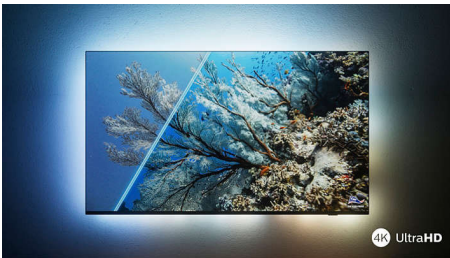

PHILIPS

Android TV 4K UHD

Televisor con Ambilight en 3 lados Principales formatos HDR compatibles, Dolby Vision y Dolby Atmos, Android TV de 164 cm (65")

Destacados

65PUS8007/12

Philips Ambilight

Gracias a Philips Ambilight, la increíble experiencia de ver un televisor Philips es aún mayor. Las luces LED alrededor del borde del televisor brillan y cambian de color en perfecta sincronía con los colores de la acción en pantalla o de la música. Es tan cálido y envolvente que te preguntarás cómo has podido disfrutar de la televisión sin él.

TV LED 4K UHD

Te encantará todo lo que veas en este TV LED 4K UHD. El motor Pixel Precise Ultra HD de Philips optimiza la calidad de imagen para ofrecer imágenes nítidas, colores ricos y movimientos suaves. Siempre disfrutarás de la mejor experiencia visual posible.

Diseño atractivo y fino.

¿Buscas un televisor que se adapte a tu sala? La pantalla prácticamente sin bisel de este Smart TV 4K es perfecta para todo tipo de interiores, y la base compacta en color negro mate hace que parezca que la pantalla está flotando. Nuestros embalajes y folletos adjuntos utilizan papel y cartón reciclado.