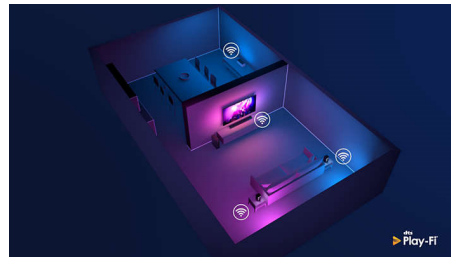

### DTS Play-Fi-ga ühilduv

DTS Play-Fi abil saate ühendada oma Philipsi teleri mis tahes toas asuvate ühilduvate kõlaritega. Kas teil on köögis juhtmevabad kõlarid? Kuulake filmi suupistete tegemise ajal