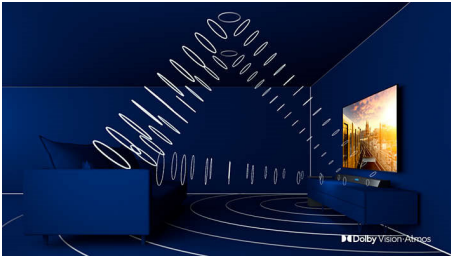

Dolby Vision + Dolby Atmos

Dolby esmaklassilise heli ja videovormingute tugi võimaldab teil vaadata suurepärase pildi- ja helikvaliteediga HDR-sisu. Saate nautida pilti, mida režissöör soovis teile näidata, ning tõeliselt selget ja sügavat ruumitüüvat heli.