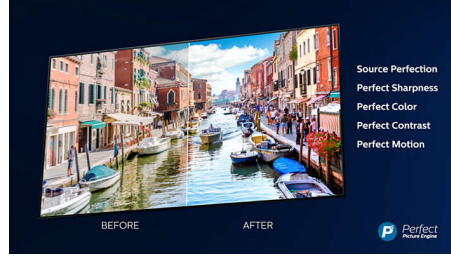

Philipsi pildiparandusmootor P5

Philipsi pildiparandusmootor P5 tagab, et pilt on sama suurepärase kui teie lemmiksisu. Üksikasjad on märgatavalt sügavamad. Värvid on erksad ja nahatoonid loomulikud. Kontrast on nii terav, et panete tähele iga detaili. Ja liikumine on nii sujuv, et te ei kaota palli kunagi silmist, olenemata mängu kiirusest.