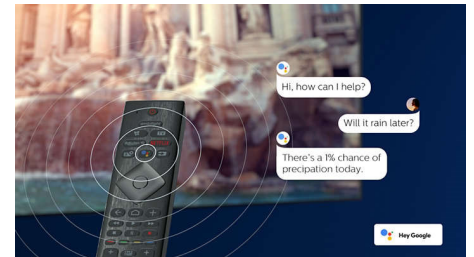

AI-häälujuhtimine

Google Assistantiga rääkimiseks vajutage kaugjuhtimispuuldil olevat nuppu. Kontrollige telerit või Google Assistantiga ühilduvaid nutiseadmeid oma häälega. Või paluge Alexaiga ühendatud seadmetel oma telerit juhtida.