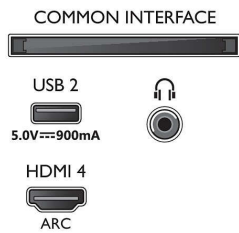

Smart TV funktsioonid

- Kasutaja interaktsioon: SimplyShare
- Interaktiivne TV: HbbTV (Hybrid Broadcast Broadband TV)
- Saated: Pause TV, USB-seadmele salvestamine*
- Lihtne installeerida: Leiab automaatselt Philipsi seadmed, Seadmete ühendamisviisard, Võrgu installeerimisviisard, Seadistusviisard

58PUS8546/12

- Kergesti kasutatav: Mitmefunktsiooniline nutikas menüünupp, Ekraanile kuvatav kasutusjuhend
- Uuendatav püsivara: Püsivara automaatse uuendamise viisard, Püsivara on uuendatav USB kaudu, Püsivara on uuendatav võrgu kaudu
- Ekraaniformaadi reguleerimine: Standardne – täida kogu ekraan, Ekraanile mahutamise, Ettenihutamine, Suumimine, venitamine, Laiakraan
- Kaugjuhtimispuult: hääljuhtimisega
- Häälassistent*: Sisseehitatud Google Assistant, RC koos mikrofoniga, Töötab Alexa

Multimeedia rakendused

- Videositusvormingud: Pakendvormingud: AVI, MKV, H264/MPEG-4 AVC, MPEG-1, MPEG-2, MPEG-4, VP9, HEVC (H.265), AV1, HEVC
- Muusikaesitusvormingud: AAC, MP3, WAV, WMA (v2 kuni v9.2), WMA-PRO (v9 ja v10)
- Toetatud subtiitrite formaadid: .SRT, .SUB, .TXT, .SMI
- Pildiesitusvormingud: JPEG, BMP, GIF, PNG, 360 foto, HEIF

Töötlus

- Töötlusvõimsus: Neljatuumaline

Connections

Side