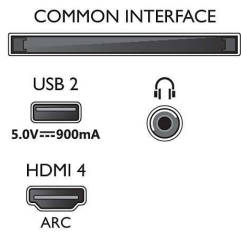

Android TV LED 4K UHD

Televisor con Ambilight en 3 lados Principales formatos HDR compatibles, P5 Picture Engine (120 Hz), Android TV de 108 cm (43")

43PUS8837/12

Especificaciones

Ambilight

- Funciones Ambilight: Ambilight+Hue integrado, Adaptable al color de la pared, Modo Lounge light, Modo de juego, Música y Ambilight, AmbiWakeUp, AmbiSleep, Altavoces domésticos inalámbricos Philips, Aurora de Ambilight, Animación de inicio de Ambilight
- Versión Ambilight: 3 lados

Imagen/Pantalla

- Tamaño diagonal de pantalla (métrico): 108 cm

- Pantalla: LED 4K Ultra HD
- Resolución de pantalla: 3840 x 2160
- Frecuencia de actualización nativa: 120 Hz
- Motor de imagen: P5 Perfect Picture Engine
- Mejora de la imagen: Micro Dimming Pro, Dolby Vision, HDR10+, Modo de cineasta, Natural Motion, Amplia gama de colores mejorada en un 90 % DCI/P3, CalMAN Ready
- Tamaño diagonal de pantalla (pulgadas): 43 pulgadas

Resolución de entrada de la pantalla

- Resolución-Frecuencia de actualización: 576p-50 Hz, 640 x 480-60 Hz, 720p-50 Hz, 60 Hz, 2560 x 1440-60 Hz, 120 Hz, 1920 x 1080p-24 Hz, 25 Hz, 30 Hz, 50 Hz, 3840 x 2160p-24 Hz, 25 Hz, 30 Hz, 50 Hz, 60 Hz, 100 Hz, 120 Hz.

Sintonizador/recepción/transmisión

- Televisión digital: TDT/T2/T2-HD/C/S/S2
- Guía de programación de televisión*: Guía electrónica de programación de 8 días

Connections

Side