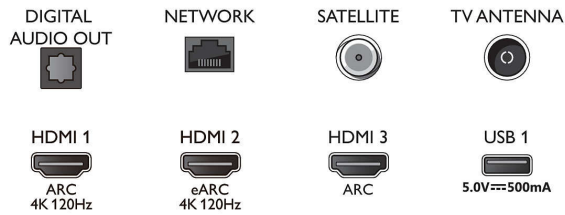

Sintonizador/recepción/transmisión

- Televisión digital: TDT/T2/T2-HD/C/S/S2
- Guía de programación de televisión*: Guía electrónica de programación de 8 días

Connections

Side

Bottom

Android TV LED 4K UHD

Televisor con Ambilight en 3 lados Principales formatos HDR compatibles, P5 Picture Engine (120 Hz), Android TV de 108 cm (43")

Especificaciones

- Indicación de la fuerza de la señal
- Teletexto: Hipertexto de 1000 páginas
- Compatibilidad HEVC

Android TV

- Sistema operativo: Android TV™ 11 (R)
- Aplicaciones preinstaladas: Google Play Películas*, Búsqueda de Google, YouTube, Netflix, BBC iplayer, Spotify, Amazon Prime Video, Disney+, Aplicación de fitness, Apple TV, YouTube Music
- Tamaño de la memoria (Flash): 16 GB*
- Nube de juegos: Geforce Now, Stadia