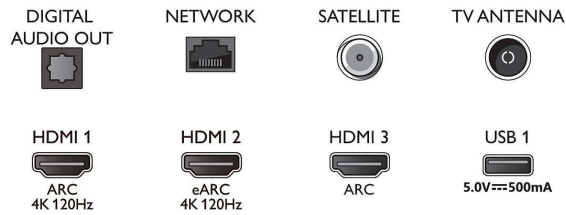

Sintonizador/recepción/transmisión

- Televisión digital: TDT/T2/T2-HD/C/S/S2
- Guía de programación de televisión*: Guía electrónica de programación de 8 días

Connections

Side

Bottom

Android TV LED 4K UHD

Televisor con Ambilight en 3 lados Principales formatos HDR compatibles, P5 Picture Engine (120 Hz), Android TV de 108 cm (43")

Especificaciones

- Indicación de la fuerza de la señal
- Teletexto: Hipertexto de 1000 páginas
- Compatibilidad HEVC

Android TV

- Sistema operativo: Android TV™ 11 (R)
- Aplicaciones preinstaladas: Google Play Películas*, Búsqueda de Google, YouTube, Netflix, BBC iPlayer, Spotify, Amazon Prime Video, Disney+, Aplicación de fitness, Apple TV, YouTube Music
- Tamaño de la memoria (Flash): 16 GB*
- Nube de juegos: Geforce Now, Stadia