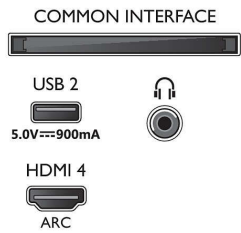

Android TV LED 4K UHD

Televisor con Ambilight en 3 lados Principales formatos HDR compatibles, P5 Picture Engine (120 Hz), Android TV de 108 cm (43")

43PUS8887/12

Especificaciones

Ambilight

- Funciones Ambilight: Ambilight+Hue integrado, Adaptable al color de la pared, Modo Lounge light, Modo de juego, Música y Ambilight, AmbiWakeUp, AmbiSleep, Altavoces domésticos inalámbricos Philips, Aurora de Ambilight, Animación de inicio de Ambilight
- Versión Ambilight: 3 lados

Imagen/Pantalla

- Tamaño diagonal de pantalla (métrico): 108 cm

- Pantalla: LED 4K Ultra HD
- Resolución de pantalla: 3840 x 2160
- Frecuencia de actualización nativa: 120 Hz
- Motor de imagen: P5 Perfect Picture Engine
- Mejora de la imagen: Micro Dimming Pro, HDR10+, Dolby Vision, Modo de cineasta, Natural Motion, Amplia gama de colores mejorada en un 90 % DCI/P3, CalMAN Ready
- Tamaño diagonal de pantalla (pulgadas): 43 pulgadas

Resolución de entrada de la pantalla

- Resolución-Frecuencia de actualización: 576p-50 Hz, 640 x 480-60 Hz, 720p-50 Hz, 60 Hz, 2560 x 1440-60 Hz, 120 Hz, 1920 x 1080p-24 Hz, 25 Hz, 30 Hz, 50 Hz, 3840 x 2160p-24 Hz, 25 Hz, 30 Hz, 50 Hz, 60 Hz, 100 Hz, 120 Hz.

Sintonizador/recepción/transmisión

- Televisión digital: TDT/T2/T2-HD/C/S/S2
- Guía de programación de televisión*: Guía electrónica de programación de 8 días

Connections

Side