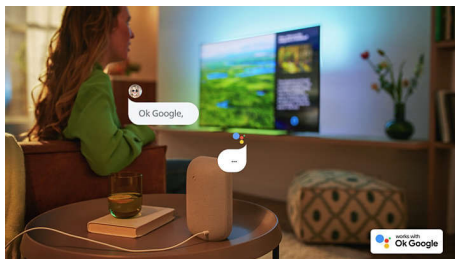

Philips 6900 series
Android TV Full HD

108 cm (43")

Sonido Dolby Atmos
Android/Control por voz con IA

43PFD6927

Compacto y elegante.

Android TV LED FHD

¿Buscás el mejor televisor para un espacio pequeño? Este televisor Philips de 43" encaja a la perfección en cualquier parte. Las imágenes son nítidas; el sonido, claro; y encima es inteligente: Android TV de Philips.

Luz asombrosa. Gran calidad de imagen.

- Televisor LED Full HD de Philips. Visualización vibrante.
- Diseñado para destacar.
- Bisel blanco con soporte mate de punta de plástico.

Contenido a tus órdenes.

Pixel Plus alta definición

Motor Pixel Plus HD. Imágenes nítidas ininterrumpidas.

Control por voz con IA

Presioná un botón del control remoto para hablar con el Asistente de Google. Controlá el televisor o los dispositivos inteligentes para el hogar compatibles con el Asistente de Google usando tu voz.

Dolby Atmos

Aumenta el dramatismo independientemente de lo que veas. Este Android TV de Philips admite barras de sonido compatibles con Dolby Atmos, que reproducen tanto la profundidad como la altura para crear un sonido Surround tridimensional virtual que fluye por encima de ti y a tu alrededor.