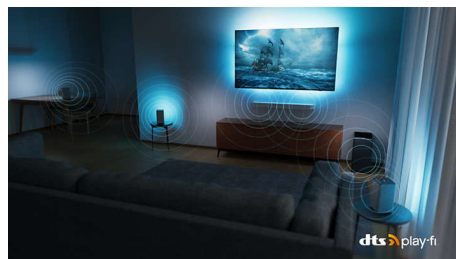

Kompatibel med DTS Play-Fi

Med Philips trådlösa hemmasystem som drivs av DTS Play-Fi kan du ansluta till kompatibla soundbarhögtalare och trådlösa högtalare hemma på några sekunder. Lyssna på filmer i köket. Spela upp musik var som helst. Du kan

55PUS8897/12

till och med skapa ett surroundljussystem för hemmabio med din Philips-TV som en central högtalare.