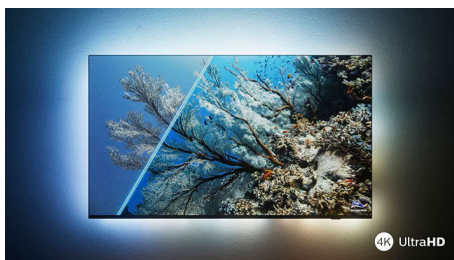

PHILIPS

4K UHD LED med Android TV

3-sidig Ambilight-TV Stöd för de viktigaste HDR-formaten, P5 Picture Engine – 120 Hz, 139 cm (55 tum) Android-TV

Funktioner

Den med Ambilight.

Med Philips Ambilight blir den fantastiska upplevelsen av att titta på en Philips-TV ännu större! LED-lampor runt kanten på TV:n lyser och ändrar färg i perfekt synkronisering med färgerna på skärmen eller i musiken. Det är så varmt och upplevelsehöjande att du kommer att undra hur du någonsin kunde titta på TV utan det.

Levande HDR-bild

Vill du uppleva en perfekt bild för varje scen? Din Philips 4K UHD-TV är kompatibel med alla större HDR-format, vilket innebär att du får fantastiska, skarpa bilder. Du ser varje detalj, även i mörka och ljusa områden.