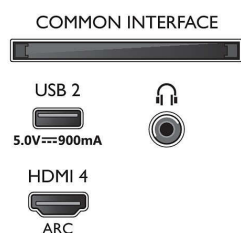

Anslutningar

- Antal HDMI-anslutningar: 4
- HDMI-funktioner: 4K, Returkanal för ljud

Connections

Side

Bottom

4K UHD LED med Android TV

3-sidig Ambilight-TV Stöd för de viktigaste HDR-formaten, P5 Picture Engine – 120 Hz, 139 cm (55 tum) Android-TV