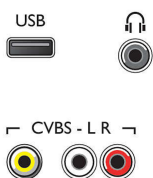

Sonido

- Potencia de salida (RMS): 5 W
- Mejora del sonido: Surround increíble, Sonido claro, nivelador automático de volumen, Control de graves, Sonido inteligente

Conectividad

- Cantidad de conexiones HDMI: 2
- EasyLink (HDMI-CEC): Control remoto de gran alcance, Control de audio del sistema, Modo de espera del sistema, Reproducción con un solo botón
- Cantidad de puertos USB: 1
- Número de CVBS: 1
- Otras conexiones: Antena tipo F, Salida de audio digital (coaxial), Salida de audífonos, Conector de servicio, Entrada PC VGA

Accesorios

- Accesorios incluidos: Control remoto, Soporte para mesa, Cable de alimentación, Guía de inicio rápido, Folleto legal y de seguridad, Folleto de garantía

Dimensiones

- Ancho establecido: 560 mm
- Altura establecida: 336 mm
- Profundidad establecida: 45 mm
- Peso del producto: 3,2 kg
- Ancho establecido (con soporte): 560 mm
- Altura establecida (con soporte): 345 mm
- Profundidad establecida (con soporte): 112 mm
- Peso del producto (+ soporte): 3.3 kg
- Ancho de la caja: 600 mm
- Altura de la caja: 390 mm
- Profundidad de la caja: 100 mm
- El peso incluye el embalaje: 4 kg
- Compatible con montaje en pared: 75 x 75 mm

Connections

Side

Rear

Fecha de publicación
2023-08-04

Versión: 1.0.1

EAN: 87 18863 01268 0

© 2023 Koninklijke Philips N.V.
Todos los derechos reservados.

Las especificaciones quedan sujetas a modificaciones sin previo aviso. Las marcas comerciales son propiedad de Koninklijke Philips N.V. o sus respectivos titulares.