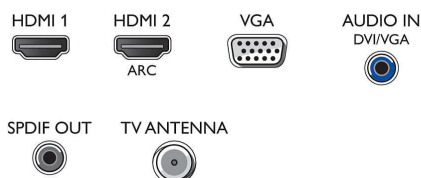

Conectividad

- Cantidad de conexiones HDMI: 2
- EasyLink (HDMI-CEC): Control remoto de gran alcance, Control de audio del sistema, Modo de espera del sistema, Reproducción con un solo botón
- Cantidad de puertos USB: 1
- Número de CVBS: 1
- Otras conexiones: Antena tipo F, Salida de audio digital (coaxial), Salida de audífonos, Conector de servicio, Entrada PC VGA

Potencia eléctrica

- Red eléctrica: 120 - 220 V CA, 50 / 60Hz
- Temperatura ambiente: 5° C a 35° C
- Consumo energético: 35 W
- Consumo de energía en modo de espera: $\leq 0,5W$
- Funciones de ahorro de energía: Temporizador de apagado automático, Modo ecológico, Silenciamiento de imagen (para radio)
- Consumo de energía en modo apagado: $\leq 0,5$

Accesorios

- Accesorios incluidos: Control remoto, Soporte para mesa, Cable de alimentación, Guía de inicio rápido, Folleto legal y de seguridad, Folleto de garantía

Dimensiones

- Ancho establecido: 560 mm
- Altura establecida: 336 mm
- Profundidad establecida: 45 mm
- Peso del producto: 3,2 kg
- Ancho establecido (con soporte): 560 mm
- Altura establecida (con soporte): 345 mm
- Profundidad establecida (con soporte): 112 mm
- Peso del producto (+ soporte): 3.3 kg
- Ancho de la caja: 600 mm
- Altura de la caja: 390 mm
- Profundidad de la caja: 100 mm
- El peso incluye el embalaje: 4 kg
- Compatible con montaje en pared: 75 x 75 mm

Connections

Side

Rear

Fecha de publicación
2023-08-04

Versión: 1.0.1

EAN: 87 18863 01268 0

© 2023 Koninklijke Philips N.V.
Todos los derechos reservados.

Las especificaciones quedan sujetas a modificaciones sin previo aviso. Las marcas comerciales son propiedad de Koninklijke Philips N.V. o sus respectivos titulares.

www.philips.com