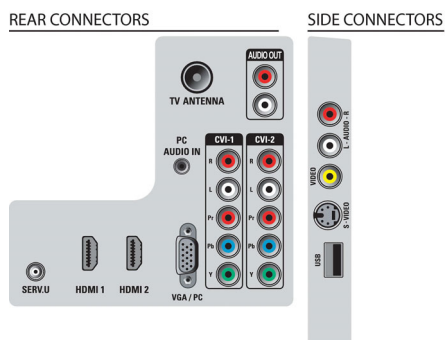

Conectividad

- AV 1: Entrada I/D de audio, YPbPr
- AV 2: Entrada I/D de audio, YPbPr
- EasyLink (HDMI-CEC): Reproducción con un solo botón, Información del sistema (idioma de menú), EasyLink, Control de audio del sistema, Modo de espera del sistema
- Conexiones frontales y laterales: Entrada de S-video, Entrada de CVBS, Entrada I/D de audio, USB 2.0
- HDMI 1: HDMI v1.3
- HDMI 2: HDMI v1.3
- Otras conexiones: Nivel constante de salida de audio, Entrada de audio para PC, Entrada PC VGA, Entrada PC VGA + entrada I/D audio

Potencia eléctrica

- Red eléctrica: 110-240V; 50-60 Hz
- Temperatura ambiente: 5° C a 35° C
- Consumo energético: 180 W
- Consumo de energía en modo de espera: 1W

Accesorios

- Accesorios incluidos: Soporte para mesa, Cable de alimentación, Guía de inicio rápido, Manual del usuario, Control remoto, 2 baterías AAA
- Manual del usuario: Español

Dimensiones

- Ancho establecido: 1018,5 mm
- Altura establecida: 635,7 mm
- Profundidad establecida: 83 mm
- Peso del producto: 11,5 kg
- Ancho establecido (con soporte): 1018.5 mm
- Altura establecida (con soporte): 683.5 mm
- Profundidad establecida (con soporte): 236.5 mm
- Peso del producto (+ soporte): 13.5 kg
- Ancho de la caja: 1200 mm
- Altura de la caja: 750 mm
- Profundidad de la caja: 155 mm
- Montaje en pared compatible: 300 x 200 mm, regulable
- El peso incluye el embalaje: 16,7 kg

Fecha de publicación
2023-08-04

Versión: 3.4.4

EAN: 87 12581 52623 8

© 2023 Koninklijke Philips N.V.
Todos los derechos reservados.

Las especificaciones quedan sujetas a modificaciones sin previo aviso. Las marcas comerciales son propiedad de Koninklijke Philips N.V. o sus respectivos titulares.

www.philips.com