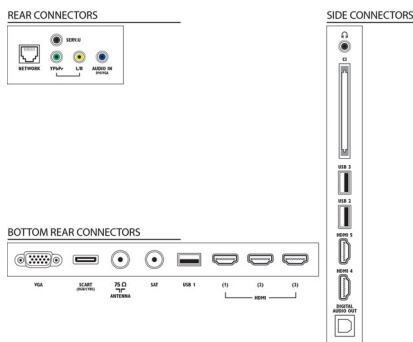

Čarovnik za namestitvev omrežja, Čarovnik za pomoč pri nastavitvah

- Enostavna uporaba: Gumb za vrnitev na začetek, Navodila na zaslonu, Upravljalne tipke na dotik
- Povezava z računalniškim omrežjem: SimplyShare
- Nastavitve formata zaslona: Samodejna zapolnitev, Samodejna povečava, Razširitev filma na format 16:9, Super Zoom, Privzeti format, Široki zaslon
- Elektronski programski vodnik: 8-dnevni elektronski vodnik po programih
- Indikator jakosti signala
- Teletekst: 1200-stranski Hypertext
- Nadgradljiva vdelana programska oprema: Čarovnik za samodejno nadgradnjo vdelane programske opreme, Nadgradnja vdelane programske opreme prek vmesnika USB, Spletna nadgradnja vdelane programske opreme

CPE

- Vrsta procesorja: Dvojedrni

Zvok

- Izhodna moč (RMS): 20 W (2 x 10 W)
- Izboljšava zvoka: Samodejna izravnava glasnosti, Clear Sound, Incredible Surround, Čisti nizki toni

Specifikacije

Povezljivost

- Število priključkov HDMI: 5
- Značilnosti tehnologije HDMI: 3D, Zvočni povratni kanal (ARC)
- Število komponentnih vhodov (YPbPr): 1
- EasyLink (HDMI-CEC): Prenos ukazov z daljinskega upravljalnika, Nadzor zvoka sistema, Preklop sistema v stanje pripravljenosti, dodajanje tehnologije plug & play na začetni zaslon, samodejni premik podnapisov (Philips), Povezava Pixel Plus (Philips), Predvajanje z enim dotikom
- Število priključkov SCART (RGB/CVBS): 1
- Število priključkov USB: 3
- Brežžična povezava: WiFi potrjeno
- Ostali priključki: Antena vrste F, Standardni vmesnik plus (CI+), Ethernet-LAN RJ-45, Digitalni avdio izhod (optični), Računalniški vhod VGA + zvočni vhod L/D, Izhod za slušalke, Storitveni priključek