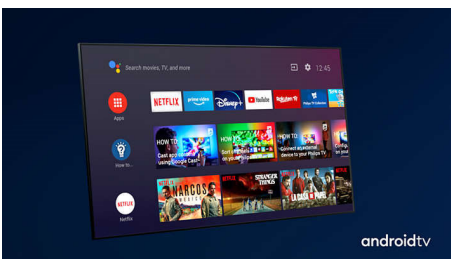

Android TV.

Kohandage Philipsi Androidi teler enda soovide järgi. Kui soovite sel nädalal vaadata ainult

Amazoni ja YouTube'i ning järgmisel nädalal vaid Rakuten TV-d ja Netflixit, siis pole probleemi. Selge ja intuiitiivne ekraan võimaldab teil asetada oma lemmiksisu kõige nähtavamale kohale. Nii saate kergesti jätkata sealt, kus viimati pooleli jäite või leida uusimaid filme.