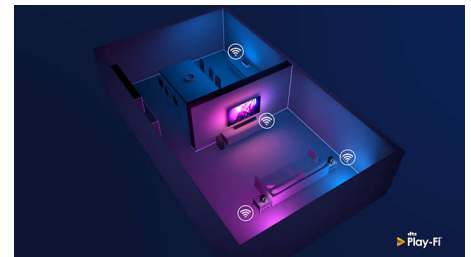

DTS Play-Fi

DTS Play-Fi abil saate ühendada oma Philipsi teleri mis tahes toas asuvate ühilduvate kõlaritega. Kas teil on köögis juhtmevabad kõlarid? Kuulake filmi samal ajal, kui teete suupisteid, või pidage spordikommentaaredega sammu jookes valmistades.