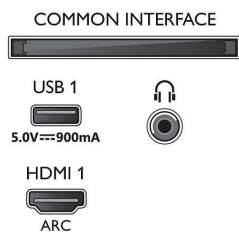

Töötlus

- Töötlusvõimsus: Neljatuumaline

Heli

- Väljundvõimsus (RMS): 20 W

Connections

Side

Bottom

4K UHD LED Android TV