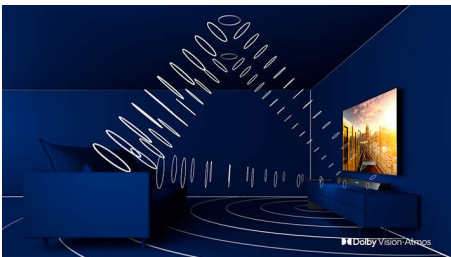

Dolby Vision ja Dolby Atmos

Tänu Dolby esmaklassiliste heli- ja videoformaatide toele edastatakse teile tõetruu pildi ja heliga HDR-sisu. Vaheet ei ole, kas tegemist on uusima seriaali või Blu-Ray plaadiga – nautige just sellist kontrastsust, heledust ja värve, mida režissöör soovis teile näidata. Ja kuulake avaramat heli, kus on olemas nii selgus, detailsus kui ka sügavus.