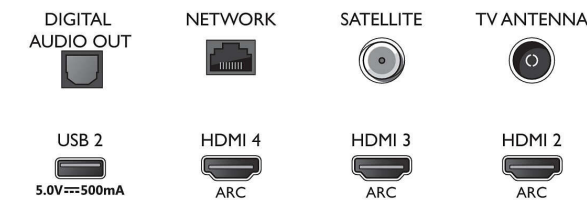

Töötlus

- Töötlusvõimsus: Neljatuumaline

Heli

- Väljundvõimsus (RMS): 20 W

Connections

Side

Bottom

4K UHD LED Android TV