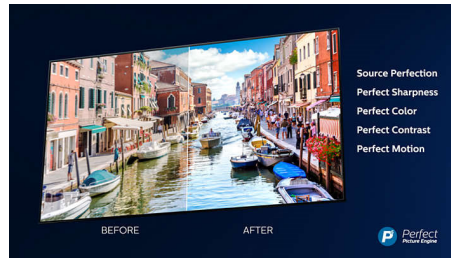

Pildiparandusmootor P5 Perfect

Philipsi pildiparandusmootor P5 tagab, et pilt on sama suurepärase kui teie lemmiksisu. Üksikasjad on märgatavalt sügavamad. Värvid on erksad ja nahatoonid loomulikud. Kontrast on nii terav, et panete tähele iga detaili. Ja liikumine on nii sujuv, et te ei kaota palli kunagi silmist, olenemata mängu kiirusest.