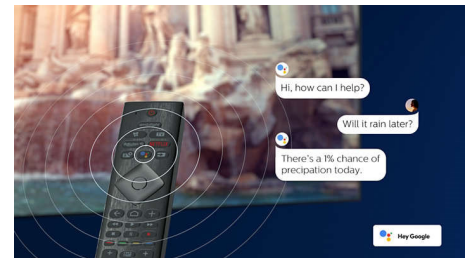

### Levendig HDR-beeld

Uw Philips 4K UHD-TV is compatibel met alle gangbare HDR-indelingen, waaronder Dolby Vision. Of u nu een populaire serie bekijkt of de nieuwste videogame speelt: schaduwen zijn dieper, heldere oppervlakken stralen en kleuren zijn levensecht.

### Compatibel met DTS Play-Fi

Met DTS Play-Fi op uw Philips-TV kunt u in elke kamer verbinding maken met compatibele luidsprekers. Hebt u draadloze luidsprekers in

65PUS8506/12

de keuken? Luister naar de film terwijl u een snack maakt of blijf op de hoogte van het sportcommentaar terwijl u voor iedereen een drankje inschenkt.

### HDMI 2.1 VRR en lage latentie

Uw Philips-TV beschikt over de nieuwste HDMI 2.1-connectiviteit en de TV schakelt automatisch over naar een lage latentieinstelling wanneer u een game op uw console gaat spelen. VRR wordt ondersteund voor vloeiende, snelle gameplay. De gamemodus van Ambilight brengt de sensatie naar uw huiskamer.

### AI-spraakbediening

Druk op een knop op de afstandsbediening om te praten met de Google Assistant. Bedien de TV of Smart Home-apparaten die compatibel zijn met Google Assistant met uw stem. Of vraag Alexa om de TV te bedienen via apparaten die geschikt zijn voor Alexa.