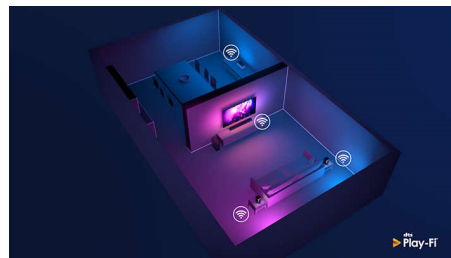

### Compatibel met DTS Play-Fi

Met DTS Play-Fi op uw Philips-TV kunt u in elke kamer verbinding maken met compatibele luidsprekers. Hebt u draadloze luidsprekers in

65PUS8506/12

de keuken? Luister naar de film terwijl u een snack maakt of blijf op de hoogte van het sportcommentaar terwijl u voor iedereen een drankje inschenkt.