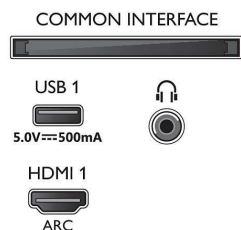

Smart TV funktsioonid

- Interaktiivne TV: HbbTV (Hybrid Broadcast Broadband TV)
- Kergesti kasutatav: Mitmfunktsiooniline nutikas menüünupp, Ekraanile kuvatav kasutusjuhend
- Uuendatav püsivara: Püsivara automaatse uuendamise viisard, Püsivara on uuendatav USB kaudu, Püsivara on uuendatav võrgu kaudu, Rakenduse uuendamine taustal
- Häälassistent*: Google Assistanti valmidus*

Multimeedia rakendused

- Videoesitusvormingud: Pakendvormingud: AVI, MKV, H264/MPEG-4 AVC, MPEG-1, MPEG-2,

50PUS8007/12

MPEG-4, VP9, HEVC (H.265), AV1

- Muusikaesitusvormingud: AAC, MP3, WAV, WMA (v2 kuni v9.2), WMA-PRO (v9 ja v10)
- Toetatud subtiitrite formaadid: .SMI, .SRT, .SSA, .SUB, .TXT, .ASS
- Pildiesitusvormingud: JPEG, BMP, GIF, PNG, HEIF

Töötlus

- Töötlusvõimsus: Neljatuumaline

Heli

- Väljundvõimsus (RMS): 20 W
- Kõlari konfiguratsioon: 2 x 10 W täieulatusliku heliga kõlarit
- Heli täiustused: Automaatne helitugevuse ühtlustus, Selge dialoog, Dolby Atmos, Dolby Bass Enhancement

Ühenduvus

- HDMI-pesade arv: 4
- HDMI funktsioonid: 4K, Heli tagasisidekanal
- EasyLink HDMI-CEC: Puldi signaali edastus, Süsteemi heli juhtimine, Süsteemi ooterežiimi lülitamine, Esitamine ühe vajutusega
- USB-pesade arv: 2
- Juhtmeta ühendus: Wi-Fi 802.11n, 2 x 2,

Connections

Side