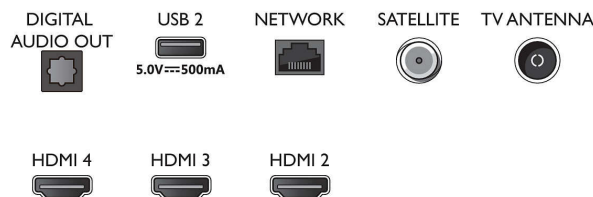

Ühenduvus

- HDMI-pesade arv: 4
- HDMI funktsioonid: 4K, Heli tagasisidekanal
- EasyLink HDMI-CEC: Puldi signaali edastus, Süsteemi heli juhtimine, Süsteemi ooterežiimi lülitamine, Esitamine ühe vajutusega
- USB-pesade arv: 2
- Juhtmeta ühendus: Wi-Fi 802.11n, 2 x 2,

Connections

Side

Bottom

4K UHD Android TV

Kolmekülgse Ambilightiga TV Toetab peamised HDR-vorminguid, Dolby Vision ja Dolby Atmos, 126 cm (50") Android TV

Spetsifikatsioon

50PUS8007/12

kahesüsteemne, Bluetooth 5.0