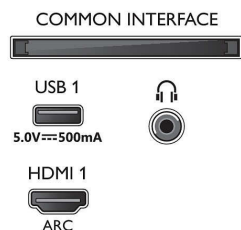

Smart TV funktsioonid

- Interaktiivne TV: HbbTV (Hybrid Broadcast Broadband TV)
- Kergesti kasutatav: Mitmefunktsiooniline nutikas menüünupp, Ekraanile kuvatav kasutusjuhend
- Uuendatav püsivara: Püsivara automaatse uuendamise viisard, Püsivara on uuendatav USB kaudu, Püsivara on uuendatav võrgu kaudu, Rakenduse uuendamine taustal
- Häälassistent*: Google Assistanti valmidus*

Multimeedia rakendused

- Videositusvormingud: Pakendvormingud: AVI, MKV, H264/MPEG-4 AVC, MPEG-1, MPEG-2, MPEG-4, HEVC (H.265), VP9, AV1

70PUS8007/12

- Muusikaesitusvormingud: AAC, MP3, WAV, WMA (v2 kuni v9.2), WMA-PRO (v9 ja v10)
- Toetatud subtiitrite formaadid: .SMI, .SRT, .SUB, .TXT, .ASS, .SSA
- Pildiesitusvormingud: JPEG, BMP, GIF, PNG, HEIF

Töötlus

- Töötlusvõimsus: Neljatuumaline

Heli

- Väljundvõimsus (RMS): 20 W
- Kõlari konfiguratsioon: 2 x 10 W täieulatusliku heliga kõlarit
- Heli täiustused: Selge dialoog, Dolby Atmos, Automaatne helitugevuse ühtlustus, Dolby Bass Enhancement

Ühenduvus

- HDMI-pesade arv: 4
- HDMI funktsioonid: Heli tagasisidekanal, 4K
- EasyLink HDMI-CEC: Puldi signaali edastus, Süsteemi heli juhtimine, Süsteemi ooterežiimi lülitamine, Esitamine ühe vajutusega
- USB-pesade arv: 2
- Juhtmeta ühendus: Wi-Fi 802.11n, 2 x 2, kahesüsteemne, Bluetooth 5.0

Connections

Side