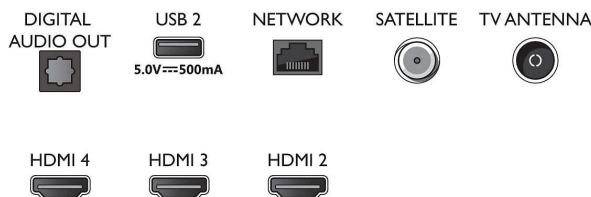

4K UHD LED Android TV

Kolmekülge Ambilightiga TV Toetab peamised HDR-vorminguid, Dolby Vision ja Dolby Atmos, 177 cm (70") Android TV

Spetsifikatsioon

Ambilight

- Ambilighti funktsioonid: Sisseehitatud Ambilight, Mängurežiim, Salongi režiim, Kohandumine seinavärviga
- Ambilighti versioon: 3 küljel

Pilt/Ekraan

- Kuvasuhe: 16 : 9
- Ekraani diagonaalsuurus (sentimeetrites): 177 cm
- Ekraan: 4K Ultra HD LED-teler
- Paneeli eraldusvõime: 3840 x 2160
- Loomulik värskendussagedus: 60 Hz
- Pildimootor: Pixel Precise Ultra HD
- Pildiparandus: Dolby Vision, HLG (Hybrid Log Gamma), Ühildub HDR10+ formaadiga
- Ekraani diagonaalsuurus (tollides): 70 tolli

Ekraani lahutusvõime

- Lahutusvõime – värskendussagedus: 576p-50Hz, 640x480-60Hz, 720p-50Hz,60Hz, 2560x1440-60Hz, 1920x1080p-24Hz,25Hz,30Hz, 3840x2160p-24Hz,25Hz,30Hz, ,50Hz,60Hz

Tuuner/Vastuvõtt/Ülekanne

- Digi-TV: DVB-T/T2/T2-HD/C/S/S2
- Telekava*: 8 päeva elektrooniline telekava

- Signaalitugevuse näidik
- Teletekst: 1000 lehekülge hüperteksti
- HEVC tugi

Android TV

- OS: Android TV™ 11 (R)
- Eelnevalt paigaldatud rakendused: Amazon Prime Video, BBC iPlayer, Disney+, Netflix, YouTube
- Mälu maht (väikmälu): 16 GB*
- Mängupilv: Stadia

Smart TV funktsioonid

- Interaktiivne TV: HbbTV (Hybrid Broadcast Broadband TV)
- Kergesti kasutatav: Mitmefunktsiooniline nutikas menüünupp, Ekraanile kuvatav kasutusjuhend
- Uuendatav püsivara: Püsivara automaatse uuendamise viisard, Püsivara on uuendatav USB kaudu, Püsivara on uuendatav võrgu kaudu, Rakenduse uuendamine taustal
- Häälassistent*: Google Assistanti valmidus*

Multimeedia rakendused

- Videositusvormingud: Pakendvormingud: AVI, MKV, H264/MPEG-4 AVC, MPEG-1, MPEG-2, MPEG-4, HEVC (H.265), VP9, AV1

70PUS8007/12