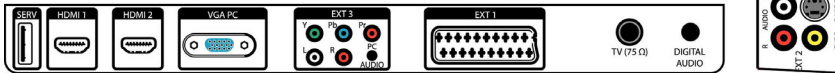

Hang

- Kimeneti teljesítmény (RMS): 2 x 3 W
- Hangrendszer: Monó, Sztéreo
- Hangszávitás: Automatikus hangerő-kiegyenlítő, Incredible Surround, Smart Sound

Csatlakoztathatóság

- EasyLink (HDMI-CEC): Lejtás egy gombnyomásra, Rendszerkészlet
- Ext 1 Scart: Audio B/J, CVBS be/ki, RGB
- HDMI 1: HDMI 1.3
- HDMI 2: HDMI 1.3
- Egyéb csatlakozások: Fejhallgató-kimenet, PC audio be, VGA PC-bemenet, S/PDIF kimenet (koaxiális), Általános interfész
- Ext 3: YPbPr, Audió L/R bemenet
- Ext 2: S-video be, CVBS be, Audió L/R bemenet