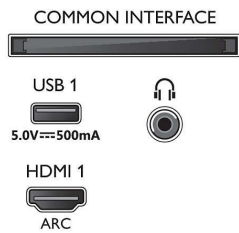

Android TV

- Sistema operativo: Android TV™ 11 (R)
- Aplicaciones preinstaladas: Amazon Prime Video, BBC iplayer, Disney+, Netflix, YouTube
- Tamaño de la memoria (Flash): 16 GB*
- Nube de juegos: Stadia

Funciones de Smart TV

- Televisión interactiva: HbbTV
- Fácil de usar: Botón único del menú inteligente, Manual de usuario en pantalla
- Firmware actualizable: Asistente para la actualización del firmware, Firmware actualizable a través de USB, Actualización de firmware en línea, Actualización de aplicaciones en segundo plano
- Asistente de voz*: Compatible con Google Assistant*

Aplicaciones multimedia

- Formatos de reproducción de vídeo:

55PUS8057/12

- Contenedores: AVI, MKV, H264/MPEG-4 AVC, MPEG-1, MPEG-2, MPEG-4, HEVC (H.265), VP9, AV1
- Formatos de reproducción de música: AAC, MP3, WAV, WMA (v2 hasta v9.2), WMA-PRO (v9 y v10)
- Formatos de subtítulos compatibles: .SMI, .SRT, .SUB, .TXT, .ASS, .SSA
- Formatos de reproducción de imagen: JPEG, BMP, GIF, PNG, HEIF

En procesamiento

- Potencia de procesamiento: Cuatro núcleos

Sonido

- Potencia de salida (RMS): 20 W
- Configuración del altavoz: 2 altavoces de rango completo de 10 W
- Mejora del sonido: Diálogo nítido, Dolby Atmos, Nivelador automático de volumen, Mejora de graves Dolby

Conectividad

- Número de conexiones de HDMI: 4
- Funciones de HDMI: Canal de retorno de audio, 4K

Connections

Side