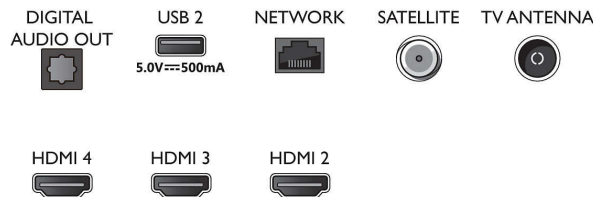

Android TV 4K UHD

Televisor con Ambilight en 3 lados Principales formatos HDR compatibles, Dolby Vision y Dolby Atmos, Android TV de 139 cm (55")

Especificaciones

Ambilight

- Funciones Ambilight: Ambilight integrado, Modo de juego, Modo Lounge light, Adaptable al color de la pared
- Versión Ambilight: 3 lados

Imagen/Pantalla

- Relación de aspecto: 16:9
- Tamaño diagonal de pantalla (métrico): 139 cm
- Pantalla: LED 4K Ultra HD
- Resolución de pantalla: 3840 x 2160
- Motor de imagen: Pixel Precise Ultra HD
- Mejora de la imagen: Dolby Vision, HLG (Hybrid Log Gamma), Compatible con HDR10+
- Tamaño diagonal de pantalla (pulgadas): 55 pulgadas

Resolución de entrada de la pantalla

- Resolución-Frecuencia de actualización: 576p-50 Hz, 640 x 480-60 Hz, 720p-50 Hz, 60 Hz, 2560 x 1440-60 Hz, 1920 x 1080p-24 Hz, 25 Hz, 30 Hz, 3840 x 2160p-24 Hz, 25 Hz, 30 Hz, 50 Hz, 60 Hz

Sintonizador/recepción/transmisión

- Televisión digital: TDT/T2/T2-HD/C/S/S2

- Guía de programación de televisión*: Guía electrónica de programación de 8 días
- Indicación de la fuerza de la señal
- Teletexto: Hipertexto de 1000 páginas
- Compatibilidad HEVC

Android TV

- Sistema operativo: Android TV™ 11 (R)
- Aplicaciones preinstaladas: Amazon Prime Video, BBC iplayer, Disney+, Netflix, YouTube
- Tamaño de la memoria (Flash): 16 GB*
- Nube de juegos: Stadia

Funciones de Smart TV

- Televisión interactiva: HbbTV
- Fácil de usar: Botón único del menú inteligente, Manual de usuario en pantalla
- Firmware actualizable: Asistente para la actualización del firmware, Firmware actualizable a través de USB, Actualización de firmware en línea, Actualización de aplicaciones en segundo plano
- Asistente de voz*: Compatible con Google Assistant*

Aplicaciones multimedia

- Formatos de reproducción de vídeo: