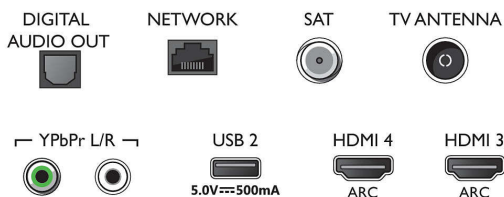

Obrada

- Procesorska snaga: Četvororojezgarni

Zvuk

- Izlazna snaga (RMS): 20 W
- Konfiguracija zvučnika: 2 zvučnika punog opsega od

Connections

Side

Bottom

Specifikacije

10 W

- Poboljšanje zvuka: automatsko izjednačavanje jačine zvuka, Dolby Atmos, Ekvilajzer sa 5 opsega, A.I. Sound, Bass Enhancement, Clear Dialogue

Mogućnost priključivanja

- Broj HDMI priključaka: 4
- HDMI karakteristike: 4K, Audio Return Channel
- Broj ulaza za komponente (YPbPr): 1
- EasyLink (HDMI-CEC): Prosleđivanje komandi daljinskog upravljanja, Sistemska kontrola zvuka, Stanje mirovanja sistema, Pokretanje jednim pritiskom na dugme
- Broj USB portova: 2
- Bežična veza: Bluetooth 4.2, Wi-Fi 802.11n, 2x2, dva opsega
- Ostali priključci: Satelitski priključak, Common Interface Plus (CI+), Digitalni audio izlaz (optički), Ethernet-LAN RJ-45, L/D audio ulaz, Izlaz za slušalice
- HDCP 2.2: Da, na svim HDMI portovima