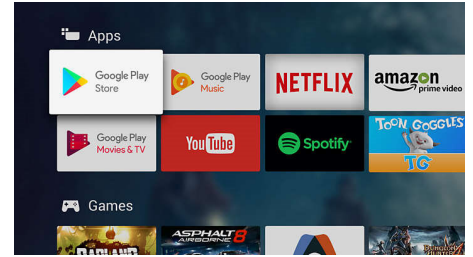

TV sadržaj

Prevazidite tradicionalni TV program uz Google Play prodavnicu i Philips galeriju aplikacija. Doživite neograničen izbor filmova, TV programa, muzike, aplikacija i igara onlajn. Više sadržaja koji ćete obožavati.

AI glasovna kontrola.

Kontrolišite Philips Android TV glasom. Želite da igrate igru, gledate Netflix ili da pronađete sadržaj i aplikacije u Google Play prodavnici? Samo to kažite televizoru. Možete čak i da izdajete komande svim pametnim kućnim uređajima sa podrškom za Google Assistant, kao što je prigušivanje svetla ili podešavanje termostata za filmsko veče. Bez ustajanja sa kauča. Dani traženja daljinskog upravljača za televizor su stvar prošlosti. Sada možete da koristite glas za upravljanje Philips Smart TV-om pomoću uređaja sa podrškom za Alexa, kao što je Amazon Echo. Uključite televizor, promenite kanal, prebacite izvor slike na konzolu za igre i još toga uz Alexa.

Upečatljivi efekti

Oštar i jasan dijalog. Upečatljivi efekti.

Dobro izbalansiran zvuk

Dobro usklađen zvuk iz zvučnika punog opsega.

Tanak dizajn

Tanki dizajn. Tanki metalni okvir i metalno postolje sa mogućnošću pomeranja.