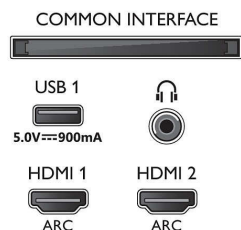

Obrada

- Procesorska snaga: Četvororojezgarni

Zvuk

- Izlazna snaga (RMS): 20 W
- Konfiguracija zvučnika: 2 zvučnika punog opsega od

Connections

Side

Bottom

Specifikacije

10 W

- Poboljšanje zvuka: automatsko izjednačavanje jačine zvuka, Dolby Atmos, Ekvilajzer sa 5 opsega, A.I. Sound, Bass Enhancement, Clear Dialogue

Mogućnost priključivanja

- Broj HDMI priključaka: 4
- HDMI karakteristike: 4K, Audio Return Channel
- Broj ulaza za komponente (YPbPr): 1
- EasyLink (HDMI-CEC): Prosleđivanje komandi daljinskog upravljanja, Sistemska kontrola zvuka, Stanje mirovanja sistema, Pokretanje jednim pritiskom na dugme
- Broj USB portova: 2
- Bežična veza: Bluetooth 4.2, Wi-Fi 802.11n, 2x2, dva opsega
- Ostali priključci: Satelitski priključak, Common Interface Plus (CI+), Digitalni audio izlaz (optički), Ethernet-LAN RJ-45, L/D audio ulaz, Izlaz za slušalice
- HDCP 2.2: Da, na svim HDMI portovima