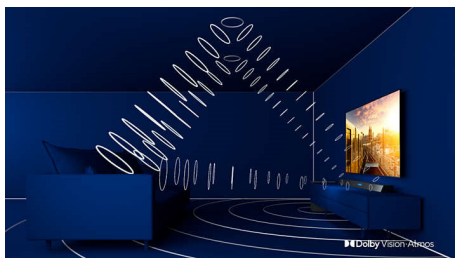

Dolby Vision y Dolby Atmos

La compatibilidad con los formatos de sonido y vídeo de alta calidad de Dolby garantiza que el contenido HDR ofrezca un acabado visual y sonoro magníficos. Disfrutarás de una imagen que refleja las intenciones originales del director, así como de un sonido amplio con una claridad y profundidad reales.

Diseño

Bisel negro mate. Pies finos.

Diseño

¿Buscás un televisor que se adapte a tu habitación? Este Smart TV 4K está vestido para la ocasión. La pantalla prácticamente sin bisel combina con casi cualquier diseño interior y su soporte fino hace que parezca que la pantalla está flotando sobre la unidad de TV o la mesa.