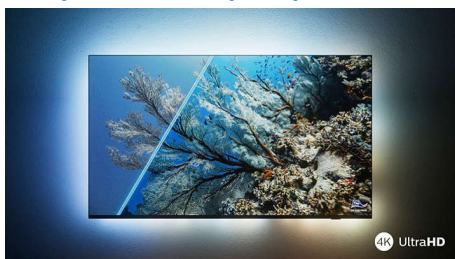

Compatible con los principales formatos HDR

Tu televisor 4K UHD de Philips es compatible con los principales formatos HDR, incluido Dolby Vision. Tanto si se trata de una serie imprescindible como del videojuego más reciente, las sombras serán más profundas; las superficies, más brillantes y los colores, más reales.