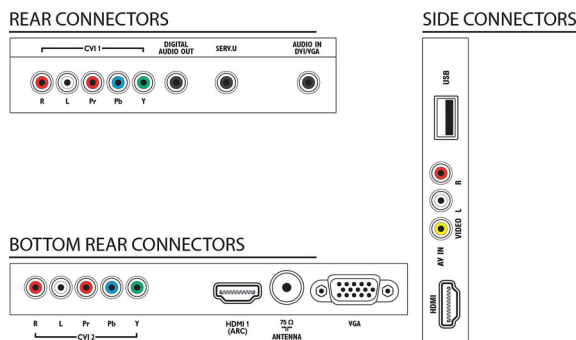

Sonido

- Potencia de salida (RMS): 20 W a 10% THD
- Mejora del sonido: nivelador automático de volumen, Sonido claro, Surround increíble, Control de graves y agudos

Conectividad

- Número de conexiones de AV: 1
- Cantidad de conexiones HDMI: 2
- Cantidad de entradas de componentes (YPbPr): 2
- EasyLink (HDMI-CEC): Control remoto de gran alcance, Control de audio del sistema, Modo de espera del sistema, Reproducción con un solo botón
- Cantidad de puertos USB: 1
- Otras conexiones: Antena tipo F, Salida de audio digital (coaxial), Entrada PC VGA + entrada I/D audio

Accesorios

- Accesorios incluidos: Cable de alimentación, Control remoto, 2 baterías AAA, Soporte para mesa, Manual del usuario, Guía de inicio rápido

Dimensiones

- Ancho establecido: 797 mm
- Altura establecida: 508 mm
- Profundidad establecida: 83 mm
- Peso del producto: 9 kg
- Ancho establecido (con soporte): 797 mm
- Altura establecida (con soporte): 573 mm
- Profundidad establecida (con soporte): 221 mm
- Peso del producto (+ soporte): 10.6 kg
- Ancho de la caja: 968 mm
- Altura de la caja: 608 mm
- Profundidad de la caja: 198 mm
- El peso incluye el embalaje: 14,5 kg
- Montaje en pared compatible: 200 x 200 mm