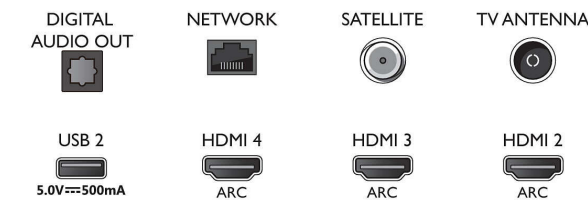

4K UHD LED Android TV

146 cm (58") Ambilight TV Toetatud on suured HDR-formaadid, Pildiparandusmootor P5 Perfect, Android TV / AI hääljuhtimine

Spetsifikatsioon

Ambilight

- Ambilighti funktsioonid: Sisseehitatud Ambilight+hue, Ambilight muusikas, Mängurežiim, Kohandumine seinavärviga, Salongi režiim, AmbiWakeUp, AmbiSleep
- Ambilighti versioon: 4-külgne

Pilt/Ekraan

- Kuvasuhe: 16 : 9
- Ekraani diagonaalsuurus (tollides): 58 tolli
- Ekraani diagonaalsuurus (sentimeetrites): 146 cm
- Ekraan: 4K Ultra HD LED-teler
- Paneeli eraldusvõime: 3840 × 2160
- Pildimootor: Pildiparandusmootor P5 Perfect
- Pildiparandus: Ülikõrge lahutusvõime, HDR10+, Dolby Vision, 2200 PPI
- Ekraani diagonaalsuurus (tollides): 58 tolli

Toetatavad ekraani lahutusvõimed

- Arvutisendid on kõigil HDMI pesadel: HDR-toega, HDR10/ HLG, kuni 4K UHD 3840x2160 @60Hz
- Videosendid on kõigil HDMI pesadel: kuni 4K UHD 3840 x 2160 60Hz juures, HDR tugi, HDR10/ HLG (Hybrid Log Gamma), HDR10+/Dolby Vision

Tuuner/Vastuvõtt/Ülekanne

- Digi-TV: DVB-T/T2/T2-HD/C/S/S2
- Video taasesitus: PAL, SECAM
- MPEG-tugi: MPEG2, MPEG4
- Telekava*: 8 päeva elektrooniline telekava
- Signaalitugevuse näidik
- Teletekst: 1000 lehekülge hüperteksti
- HEVC tugi

Android TV

- OS: Android TV™ 9 (Pie)
- Eelnevalt paigaldatud rakendused: Google Play filmid*, Google Play muusika*, Google Search, YouTube, Netflix, Amazoni video, BBC iPlayer
- Mälu maht (välkmälu): 16 GB*

Smart TV funktsioonid