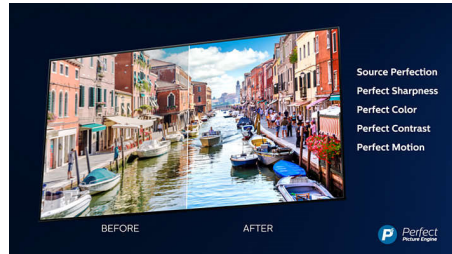

Pildiparandusmootor P5 Perfect

Philipsi pildiparandusmootor P5 tagab, et pilt on sama suurepärase kui teie lemmiksisu. Üksikasjad on märgatavalt sügavamad. Värvid on erksad ja nahatoonid loomulikud. Kontrast on nii terav, et panete tähele iga detaili. Ja liikumine on nii sujuv, et te ei kaota palli kunagi silmist, olenemata mängu kiirusest.