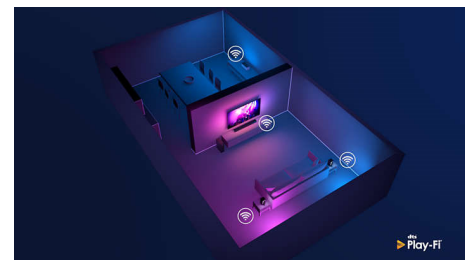

### DTS Play-Fi

DTS Play-Fi abil saate ühendada oma Philipsi teleri mis tahes toas asuvate ühilduvate kõlaritega. Kas teil on kõõgis juhtmevabad kõlarid? Kuulake filmi samal ajal, kui teete suupisteid, või pidage spordikommentaareid sammu jooke valmistades.