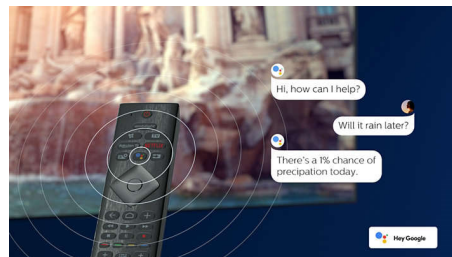

### Häälassistent

Juhtige Philipsi Androidi telerit oma häälega. Soovite mängida mängu, vaadata Netflixit või

58PUS9005/12

otsida Google Play kauplusest filme või app'e? Lihtsalt öelge seda telerile. Saate juhtida ka kõiki Google Assistantiga ühilduvaid nutikaid koduseadmeid – näiteks hämardada filmiõhtu jaoks valgust või seadistada termostaati. Seda kõike diivanilt lahkumata. Enam ei pea te pidevalt oma telekapulti otsima. Nüüd saate Philipsi nutitelerit oma hääle abil juhtida, kasutades Alexa või Amazon Echo. Alexa saate oma teleri sisse lülitada, kanalit vahetada, mängukonsooliga mängida ja palju muud.