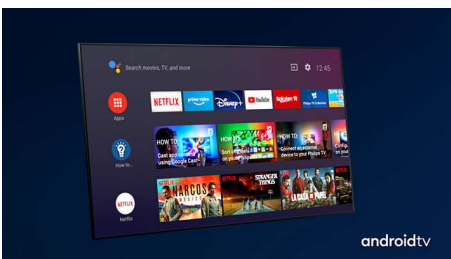

Android TV.

Kohandage Philips Androidi teler enda soovide järgi. Kui soovite sel nädalal vaadata ainult Amazoni ja YouTube'i ning järgmisel nädalal vaid Rakuten TV-d ja Netflixit, siis pole probleemi. Selge ja intuiitiivne ekraan võimaldab teil asetada oma lemmiksisu kõige

nähtavamale kohale. Nii saate kergesti jätkata sealt, kus viimati pooleli jäite või leida uusimaid filme.