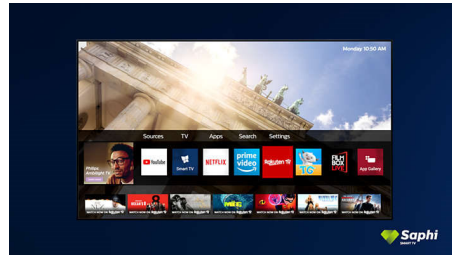

### Dolby Vision y Dolby Atmos

Es compatible con los formatos de vídeo y sonido premium de Dolby de HDR, lo que significa que el contenido se verá y oírá increíblemente real. Tanto si se trata de la última serie en streaming o de un disco Blu-ray, disfrutarás del contraste, el brillo y el color que reflejan las intenciones originales del director. Además podrás disfrutar del sonido espacioso con claridad, detalle y profundidad.

### Smart TV con Saphi

SAPHI es un sistema operativo rápido e intuitivo que hace que sea un verdadero placer usar tu Smart TV de Philips. Disfruta del acceso con un solo botón a un menú de iconos sencillo. Desplázate rápidamente a las aplicaciones para Smart TV de Philips más populares como YouTube, Netflix y mucho más.