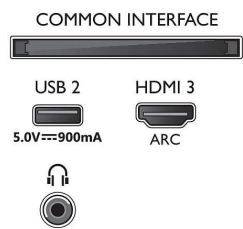

Smart TV LED 4K UHD

TV Ambilight de 189 cm (75") Principales formatos HDR compatibles, P5 Perfect Picture Engine, Alexa integrado

75PUS7855/12

Especificaciones

Ambilight

- Funciones Ambilight: Música y Ambilight, Ambilight+Hue integrado, Modo de juego, Modo Lounge light, Adaptable al color de la pared
- Versión Ambilight: 3 lados

Imagen/Pantalla

- Relación de aspecto: 16:9
- Tamaño diagonal de pantalla (pulgadas): 75 pulgada
- Tamaño diagonal de pantalla (métrico): 189 cm
- Pantalla: LED 4K Ultra HD
- Resolución de pantalla: 3840 x 2160

- Motor de imagen: P5 Perfect Picture Engine
- Mejora de la imagen: Resolución Ultra, Dolby Vision, HDR10+, 1700 ppp, HLG (Hybrid Log Gamma)
- Tamaño diagonal de pantalla (pulgadas): 75 pulgadas

Resolución de pantalla compatible

- Entradas desde una computadora en todas las conexiones HDMI: 4K UHD de hasta 3840 x 2160 a 60 Hz, Compatible con HDR, HDR10/HLG
- Entradas de video en todas las conexiones HDMI:

Hasta 4K UHD de 3840 x 2160 a 60 Hz, Compatible con HDR, HDR10/HLG (Hybrid Log Gamma), HDR10+/Dolby Vision

Sintonizador/recepción/transmisión

- Televisión digital: TDT/T2/T2-HD/C/S/S2
- Reproducción de vídeo: PAL, SECAM
- Compatibilidad con MPEG: MPEG2, MPEG4
- Guía de programación de televisión*: Guía electrónica de programación de 8 días
- Indicación de la fuerza de la señal

Connections

Side