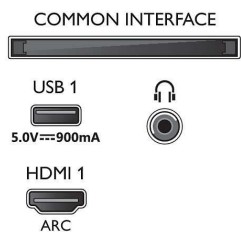

58PUS8505/12

- Uuendatav püsivara: Püsivara automaatse uuendamise viisard, Püsivara on uuendatav USB kaudu, Püsivara on uuendatav võrgu kaudu
- Ekraaniformaadi reguleerimine: Standardne – täida kogu ekraan, Ekraanile mahutamise, Ettenihutamine, Suumimine, venitamine, Laiakraan
- Kaugjuhtimispuult: hääljuhtimisega
- Häälassistent*: Sisseehitatud Google Assistant, RC koos mikrofoniga, Töötab Alexa

Töötlus

- Töötlusvõimsus: Neljatuumaline

Heli

- Väljundvõimsus (RMS): 20 W

Connections

Side

Bottom

4K UHD LED Android TV

146 cm (58") Ambilight TV Toetab peamised HDR-vorminguid, Pildiparandusmootor P5 Perfect, Android TV / AI hääljuhtimine

Spetsifikatsioon

- Kõlari konfiguratsioon: 2 x 10 W täieulatusliku heliga kõlarit
- Heli täiustused: Automaatne helitugevuse ühtlustus, Dolby Atmos, Viieribaline ekvalaiser, A.I. heli, Bassivõimendus, Selge dialoog, Öörežiim