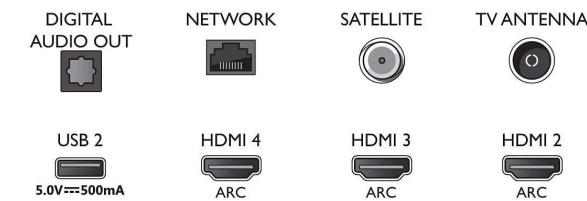

Töötlus

- Töötlusvõimsus: Neljatuumaline

Heli

- Väljundvõimsus (RMS): 20 W

Connections

Side

Bottom

4K UHD LED Android TV