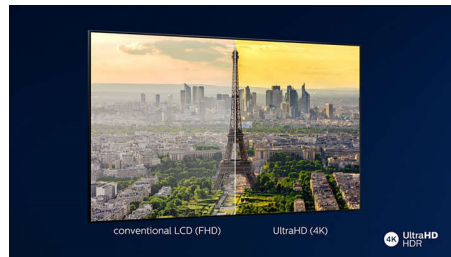

4K UHD HDR

Teie Philipsi 4K UHD teler ühildub peamiste HDR-formaatidega, sh HDR10+ ja Dolby Visioniga. Vahet ei ole, kas tegemist on populaarse telesarja või uusima videomänguga – igal juhul saate nautida sügavamaid varje, eredamaid valguslaike ja tõetruusid värve.

Disain

Panete teleri nurka või ebamugavasse kohta? Keskne pöörlev alus tagab, et saate ekraani alati õige nurga alla pöörata. Olenemata

58PUS8505/12

paigutusest jätab hõbedane raam rafineeritud mulje.