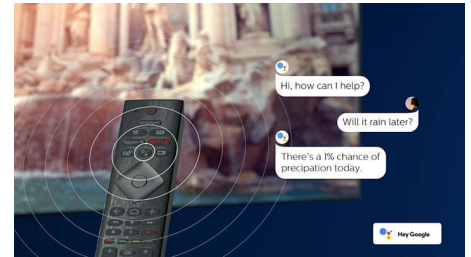

Häälassistent

Juhtige Philipsi Androidi telerit oma häälega. Soovite mängida mängu, vaadata Netflixit või otsida Google Play kauplusest filme või app'e? Lihtsalt öelge seda telerile. Saate juhtida ka kõiki Google Assistantiga ühilduvaid nutikaid koduseadmeid – näiteks hämardada filmiõhtu jaoks valgust või seadistada termostaati. Seda kõike diivanilt lahkumata. Enam ei pea te pidevalt oma telekapulti otsima. Nüüd saate Philipsi nutitelerit oma hääle abil juhtida, kasutades Alexaga ühilduvaid seadmeid, nagu Amazon Echo. Alexaga saate oma teleri sisse lülitada, kanalit vahetada, mängukonsooliga mängida ja palju muud.