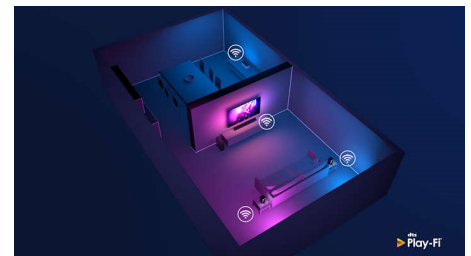

DTS Play-Fi

DTS Play-Fi abil saate ühendada oma Philipsi teleri mis tahes toas asuvate ühilduvate kõlaritega. Kas teil on köögis juhtmevabad kõlarid? Kuulake filmi samal ajal, kui teete suupisteid, või pidage spordikommentaaredega sammu jooke valmistades.

androidtv