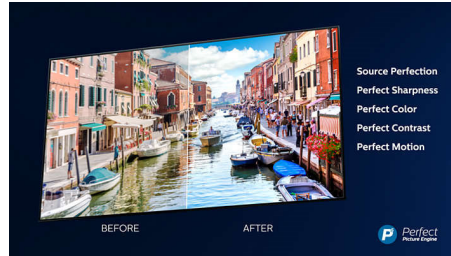

Pildiparandusmootor P5 Perfect

Philipsi pildiparandusmootor P5 tagab, et pilt on sama suurepärase kui teie lemmiksisu. Üksikasjad on märgatavalt sügavamad. Värvid on erksad ja nahatoonid loomulikud. Kontrast on nii terav, et panete tähele iga detaili. Ja liikumine on nii sujuv, et te ei kaota palli kunagi silmist, olenemata mängu kiirusest.