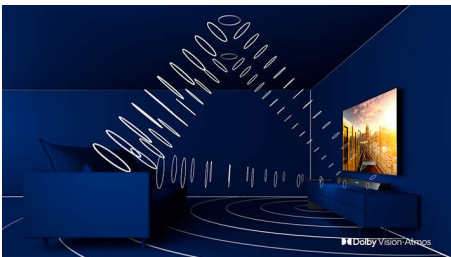

Dolby Vision ja Dolby Atmos

Tänu Dolby esmaklassiliste heli- ja videoformaatide toele edastatakse teile tõetruu pildi ja heliga HDR-sisu. Vahet ei ole, kas tegemist on uusima seriaali või Blu-Ray plaadiga – nautige just sellist kontrastsust, heledust ja värve, mida režissöör soovis teile näidata. Ja kuulake avaramat heli, kus on olemas nii selgus, detailsus kui ka sügavus.