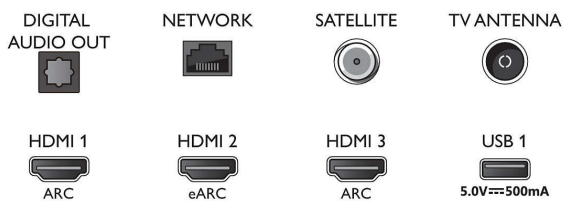

Mottagare/mottagning/sändning

- Digital-TV: DVB-T/T2/T2-HD/C/S/S2
- Videouppspelning: PAL, Secam
- MPEG-stöd: MPEG2, MPEG4
- TV-programguide*: 8-dagars elektronisk

Connections

Side

Bottom

4K UHD LED med Android TV