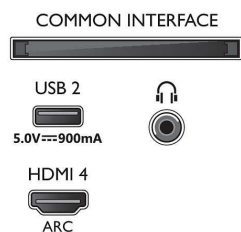

4K UHD LED med Android TV

3-sidig Ambilight-TV Stöd för de viktigaste HDR-formaten, P5 Perfect Picture Engine, 108 cm (43 tum) Android TV

43PUS8506/12

Specifikationer

Ambilight

- Funktioner för Ambilight: Inbyggd Ambilight + hue, Ambilight Music, Spelläge, Går att anpassa till väggens färg, Loungeläge, AmbiWakeup, AmbiSleep, Philips trådlösa högtalare för hemmet
- Ambilight-version: Tresidig

Bild/visning

- Bildförhållande: 16:9
- Diagonal skärmstorlek (tum): 43 tum
- Diagonal skärmstorlek (metrisk): 108 cm

- Teckenfönster: 4K Ultra HD LED
- Skärmapplösning: 3840 x 2160
- Bildmotor: P5 Perfect Picture Engine
- Bildförbättring: Ultra Resolution, Dolby Vision, HDR10+, Micro Dimming Pro, ISF-färghantering
- Diagonal skärmstorlek (tum): 43 tum

Bildskärmsupplösningar som stöds

- Datoringångar på alla HDMI-ingångar: Stöd för HDR, HDR10/HLG, Upp till 4K UHD, 3840 x

- 2160, vid 60 Hz, Stöd för HDR, HDR10+/HLG
- Videoingångar på alla HDMI-ingångar: Upp till 4K UHD, 3840 x 2160, vid 60 Hz, Stöd för HDR, HDR10/HLG (Hybrid Log Gamma), HDR10+/Dolby Vision

Mottagare/mottagning/sändning

- Digital-TV: DVB-T/T2/T2-HD/C/S/S2
- Videouppspelning: PAL, Secam
- MPEG-stöd: MPEG2, MPEG4
- TV-programguide*: 8-dagars elektronisk

Connections

Side