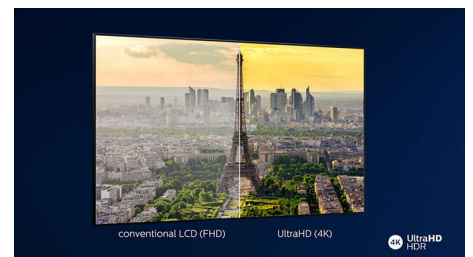

Stöd för de viktigaste HDR-formaten

Din Philips-TV är utformad för att få ut mesta möjliga av HDR10+-videofORMAT. Kontrast, färg och ljusstyrka justeras från bildruta till bildruta. Oavsett om det är en serie du inte får missa eller den nya storfilmen blir skuggor djupare. Ljusa områden lyser. Färgerna är mer verklighetstroga. Dolby Vision och Dolby Atmos. Ljud och bild som på film.

Dolby Vision-Atmos

androidtv