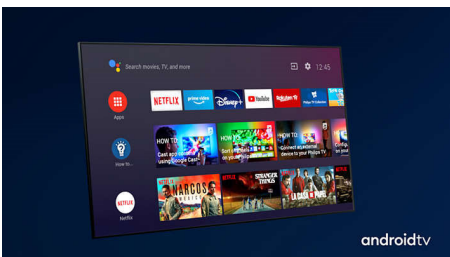

Android-TV

Med Philips Android-TV får du det innehåll du vill ha – när du vill ha det. Du kan anpassa startskärmen så att dina favoritappar visas, vilket gör det enkelt att börja streama de filmer och serier du gillar. Eller fortsatt där du slutade.