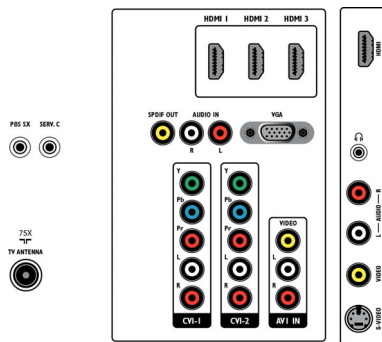

Comodidad

- Protección para niños: Bloqueo infantil + control para padres
- Instalación simplificada: Nombres de prog. autom., almacenamiento automático de canales, Sintonización fina, Sintonización digital PLL, Nombre del programa, Orden
- Fácil de usar: Lista Smart Surf de 8 canales, Nivelador automático de volumen (AVL), Display

- en pantalla, Lista de programas, Control lateral, Closed Caption de texto completo
- Reloj: En pantalla principal, Timer de suspensión, Timer para despertador
- Comodidad para el usuario: Closed Caption (analógico), Vchip y bloqueo para padres
- Mejores conexiones: Easy Link
- Ajustes del formato de pantalla: 4:3, Expansión 14:9 para películas, Expansión 16:9 para películas, Zoom de subtítulos, Súper zoom, Pantalla panorámica
- Control remoto: TV
- Tipo de cont. remoto: PF02L08B
- Indicador de potencia de señal: Sí
- Idiomas de los menús en pantalla: Inglés, Portugués, Español
- Smart Mode: Juego, Película, Personal, Ahorro de energía, Deportes, Estándar

Sonido

- Ecualizador: 7 bandas
- Potencia de salida (RMS): 2 x 15 W
- Sistema de sonido: Estéreo, BBE, SAP
- Mejora del sonido: nivelador automático de volumen, Ecualizador gráfico, Surround increíble