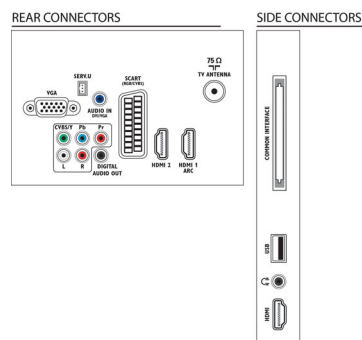

Vermogen

- Netspanning: 220 - 240 V; 50 Hz
- Omgevingstemperatuur: 5 °C tot 35 °C
- Stroomverbruik in stand-bystand: < 0,3 W
- Energieklasse: A
- Europees energielabel (vermogen): 59 W
- Functies voor energiebesparing: Eco-modus, Beeld uit (voor radio)
- Jaarlijks energieverbruik: 87 kWh

Accessoires

- Meegeleverde accessoires: Voedingskabel, Afstandsbediening, 2 AAA-batterijen, Tafelstandaard, Snelstartgids, Brochure met wettelijk verplichte informatie en veiligheidsgegevens, Garantiekaart

Afmetingen

- Breedte van het apparaat: 978,2 mm
- Hoogte van het apparaat: 594,1 mm
- Diepte van het apparaat: 58,0 mm
- Gewicht van het product: 13,2 kg
- Breedte van het apparaat (met standaard): 978.2 mm
- Hoogte van het apparaat (met standaard): 637.1 mm
- Diepte van het apparaat (met standaard): 230.9 mm
- Gewicht (incl. standaard): 15.2 kg
- Breedte van de doos: 1100 mm
- Hoogte van de doos: 705 mm
- Diepte van de doos: 133 mm
- Gewicht (incl. verpakking): 17,5 kg
- Compatibele muurbeugel: 400 x 400 mm

Publicatiedatum
2023-08-04

Versie: 4.0.5

EAN: 87 12581 65314 9

© 2023 Koninklijke Philips N.V.
Alle rechten voorbehouden.

Specificaties kunnen zonder voorafgaande kennisgeving worden gewijzigd. Handelsmerken zijn het eigendom van Koninklijke Philips N.V. en hun respectieve eigenaren.

www.philips.com

* De TV biedt ondersteuning voor gratis DVB-uitzendingen. Mogelijk worden bepaalde DVB-aanbieders niet ondersteund. Ga voor een recente lijst met aanbieders naar het gedeelte met veelgestelde vragen van de ondersteuningswebsite van Philips. Voor bepaalde aanbieders zijn voorwaarden en een abonnement vereist. Neem voor meer informatie contact op met uw aanbieder.

* Energieverbruik in kWh per jaar, op basis van het stroomverbruik van de televisie als deze 4 uur per dag, 365 dagen per jaar is ingeschakeld. Het werkelijke energieverbruik hangt af van hoe de televisie wordt gebruikt.