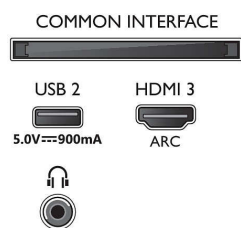

Specifikationer

Ambilight

- Funktioner för Ambilight: Ambilight Music, Inbyggd Ambilight + hue, Spelläge, Loungeläge, Går att anpassa till väggens färg
- Ambilight-version: Tresidig

Bild/visning

- Bildförhållande: 16:9
- Diagonal skärmstorlek (tum): 58 tum
- Diagonal skärmstorlek (metrisk): 146 cm
- Teckenfönster: 4K Ultra HD LED
- Skärmapplösning: 3840 x 2160

- Bildmotor: P5 Perfect Picture Engine
- Bildförbättring: Ultra Resolution, Dolby Vision, HDR10+, 1 700 PPI, HLG (Hybrid Log Gamma)
- Diagonal skärmstorlek (tum): 58 tum

Bildskärmsupplösningar som stöds

- Datoringångar på alla HDMI-ingångar: Upp till 4K UHD, 3840 x 2160, vid 60 Hz, Stöd för HDR, HDR10/HLG
- Videoingångar på alla HDMI-ingångar: Upp till 4K UHD, 3840 x 2160, vid 60 Hz, Stöd för HDR, HDR10/HLG (Hybrid Log Gamma), HDR10+/

Dolby Vision

Mottagare/mottagning/sändning

- Digital-TV: DVB-T/T2/T2-HD/C/S/S2
- Videouppspelning: PAL, Secam
- MPEG-stöd: MPEG2, MPEG4
- TV-programguide*: 8-dagars elektronisk programguide
- Signalstyrkeindikering
- Text-TV: 1000 sidor hypertext
- HEVC-stöd

Connections

Side