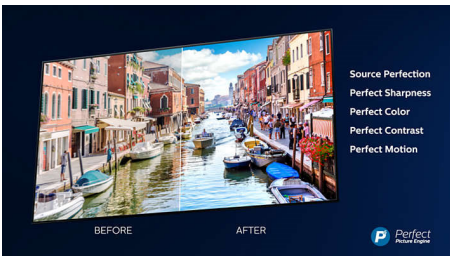

P5 Perfect Picture Engine

Philips P5 Perfect Picture Engine ger en bild som är lika briljant som innehållet på TV:n. Detaljerna har mer djup. Du får livfulla färger och hudtonerna blir mer naturliga. Kontrasten är så tydlig att du känner alla detaljer. Rörelser

blir dessutom så jämna att du aldrig tappar bort bollen, hur snabbt spelet än är.