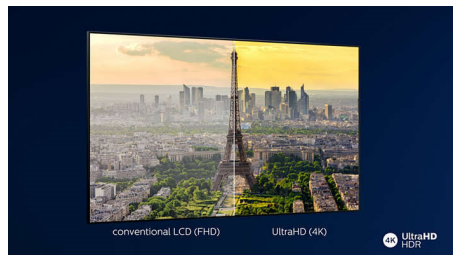

HDR10+

Med en Philips HDR10+-TV blir bildkvaliteten ännu mer uppslukande och verklighetstrogen. Med dynamiska metadata kan TV:n justera ljusstyrkan från ram till ram. Färgerna ser realistiska ut från ljus himmel till ljusupplysta tempel. Ursprungsdetaljerna bevaras. Kontrasten är utomordentlig.

58PUS8105/12