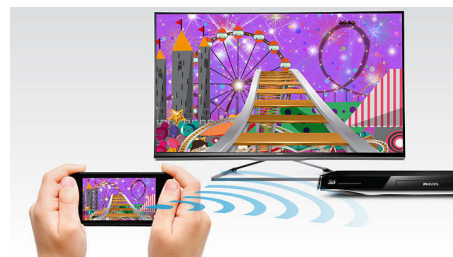

Integrovaná technológia Wi-Fi

Integrovaná technológia Wi-Fi vo vašom televízore Philips Smart TV umožňuje rýchle a jednoduché pripojenie k vašej domácej sieti, vďaka čomu získavate prístup k veľkému množstvu obsahu online a navyše môžete obsah bezdrôtovo zdieľať z iných zariadení vo vašej domácnosti.

Online aplikácie funkcie Smart TV

Objavte svet za hranicami tradičnej televízie. Vypožičajte si a prenášajte filmy, videá, hry a ďalší obsah priamo do svojho televízora z online video obchodov. Sledujte zmeškané televízne programy svojich obľúbených kanálov a využívajte bohatý výber online aplikácií so službou Smart TV. Spojte sa s rodinou a priateľmi cez Skype™ alebo sociálne siete. Prípadne len tak surfujte po internete!

Dialkové ovládanie s klávesnicou

Ovládajte všetky funkcie. Naše mimoriadne intuitívne diaľkové ovládanie obsahuje všetky praktické funkcie ako napríklad kurzorové tlačidlá, ovládanie hlasitosti alebo tlačidlá rýchlych funkcií. Keď ho obrátite, môžete využiť plnohodnotnú klávesnicu, pomocou ktorej jednoducho zadáte text v akejkoľvek situácii. Najlepšie na tom je, že diaľkové ovládanie obsahuje gyroskopické snímače, ktoré rozpoznávajú polohu ovládania. Takže sa pri písaní nemusíte báť, že nechtiac prepnete na iný kanál.

Wi-Fi Miracast™*

Sledujte, čo chcete, kde chcete a kedy chcete. Zobrazte zrkadlovú kópiu obrazovky svojich zariadení na veľkej obrazovke televízora. Pozrite si fotografie z vášho smartfónu, prenosného počítača a iných zariadení. Pripojenie vytvoríte skutočne jednoducho a túto technológiu môžete používať na rôznych zariadeniach.