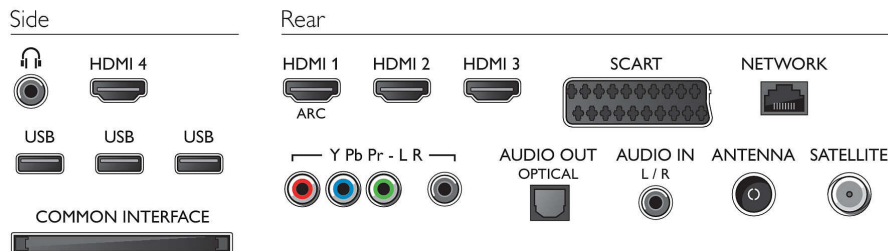

Multimediálne aplikácie

- Formáty prehrávania videa: Kontajnery: AVI, MKV, H264/MPEG-4 AVC, MPEG-1, MPEG-2, MPEG-4, WMV9/VC1
- Formáty prehrávania hudby: AAC, MP3, WMA (v2 až v9.2)
- Formáty prehrávania obrázkov: JPEG

Interakcia s používateľom

- Bezdrôtová interakcia: SimplyShare, Inteligentné

- diaľkové ovládanie so zadávaním textu, Certifikácia pre Wi-Fi Miracast*, Klient a server MultiRoom*, Počítačový monitor
- Program: Pozastavenie TV, Nahrávanie na zariadenie USB*
- Jednoduchá inštalácia: Automatická detekcia zariadení Philips, Sprievodca pripojením zariadenia, Sprievodca inštaláciou siete, Sprievodca nastavením
- Jednoduché používanie: Tlačidlo Domov s jedným stlačením, Používateľská príručka na obrazovke
- Aktualizovateľný firmware: Sprievodca automatickou aktualizáciou firmvéru, Firmvér aktualizovateľný cez USB, Firmvér aktualizovateľný online
- Prispôsobenia formátu obrazovky: Automatické vyplnenie, Automatické priblíženie, Šírka filmu 16:9, Super zoom, Nezmenený formát, Širokouhlá obrazovka
- Indikátor sily signálu
- Teletext: 1 200-stránkový Hypertext
- Aplikácia MyRemote*: Ovládanie, Nahrávanie pomocou aplikácie MyRemote, SimplyShare, TV sprievodca, Wi-Fi Smart Screen

Connections