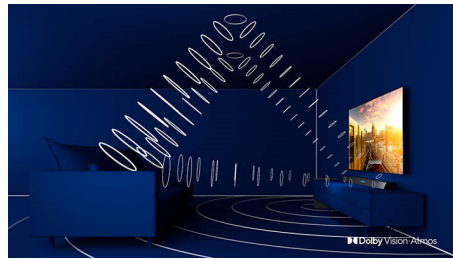

Dolby Vision y Dolby Atmos

Es compatible con los formatos de video y sonido premium de Dolby de HDR, lo que significa que el contenido se verá y oírá increíblemente real. Tanto si se trata de la última serie en streaming o de un disco Blu-ray, disfrutarás del contraste, el brillo y el color que reflejan las intenciones originales del director. Además, podrás disfrutar del sonido espacioso con claridad, detalle y profundidad.

Audio claro

Sonido nítido de parlantes de rango completo.

Graves potentes

Diálogos nítidos y claros. Graves potentes.

Pixel Precise Ultra HD

La belleza de un televisor 4K Ultra HD está en disfrutar de cada detalle. El motor Philips Pixel Precise Ultra HD convierte cualquier imagen de entrada en una impresionante resolución de pantalla UHD. Disfrutá de imágenes en movimiento nítidas y con un contraste excepcional. Conseguí negros más oscuros y blancos más claros, así como colores nítidos y tonos de piel naturales en todo momento y desde cualquier fuente.

Diseño sin bordes

Otra ingeniosa invención de Philips que te presenta un diseño de televisor sin bordes.

58PUD6654/77

Ahora, podés ver más imágenes en pantalla hasta el borde, sin sentir ese limitante marco negro alrededor del televisor. Una verdadera obra maestra que podés disfrutar en tu propia habitación. Es un televisor hermoso y menos invasivo. Traspasa los límites del tiempo y, sin dudas, combina a la perfección con tu interior moderno.