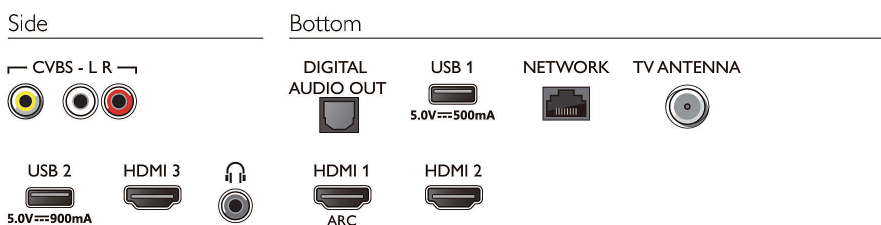

Potencia eléctrica

- Red eléctrica: 110 - 240 V CA, 50 / 60 Hz
- Temperatura ambiente: 5° C a 35° C
- Consumo de energía en modo de espera: $\leq 0,5W$
- Funciones de ahorro de energía: Temporizador de apagado automático, Silenciamiento de imagen

- (para radio), Modo ecológico
- Presencia de plomo: Si*

Accesorios

- Accesorios incluidos: Control remoto, 2 baterías AAA, Soporte para mesa, Cable de alimentación, Guía de inicio rápido, Folleto legal y de seguridad

Color y terminación

- Parte delantera del televisor: Plateado metálico

Dimensiones

- Ancho establecido: 1289,1 mm
- Altura establecida: 754,6 mm
- Profundidad establecida: 85,5 mm
- Peso del producto: 17,8 kg
- Ancho establecido (con soporte): 1289.1 mm
- Altura establecida (con soporte): 772.6 mm
- Profundidad establecida (con soporte): 262.7 mm
- Peso del producto (+ soporte): 18.0 kg
- Ancho de la caja: 1425.0 mm
- Altura de la caja: 880.0 mm
- Profundidad de la caja: 160.0 mm
- El peso incluye el embalaje: 21,2 kg
- Ancho del soporte: 1078.0 mm
- Altura del soporte: 18.0 mm
- Profundidad del soporte: 262.7 mm
- Compatible con montaje en pared: 300 x 200 mm

Connections

Fecha de publicación
2023-08-04

Versión: 7.2.1

EAN: 87 18863 02176 7

© 2023 Koninklijke Philips N.V.
Todos los derechos reservados.

Las especificaciones quedan sujetas a modificaciones sin previo aviso. Las marcas comerciales son propiedad de Koninklijke Philips N.V. o sus respectivos titulares.

www.philips.com

- La EPG y la visibilidad real (hasta 8 días) dependen del país y el operador.
- El televisor admite la recepción de TDT para emisiones gratuitas. Puede que determinados operadores de TDT no sean compatibles. Puede encontrar una lista actualizada en la sección de preguntas frecuentes del sitio web de asistencia de Philips. Algunos operadores requieren acceso condicional y suscripción. Póngase en contacto con su operador para obtener más información.
- La aplicación TV Remote de Philips y las funciones relacionadas varían según el modelo de televisor, el operador y el país, así como el modelo del dispositivo inteligente y el sistema operativo. Para obtener más detalles, visita: www.philips.com/TVRemoteapp.
- Las aplicaciones para Smart TV varían según el modelo de TV y el país. Para obtener más información, visita: www.philips.com/smarttv.
- Grabación USB solo para canales digitales, las grabaciones pueden estar limitadas por la protección contra copias de las emisoras (CI+). Se pueden aplicar restricciones por país y canal.
- Este televisor contiene plomo solo en algunas partes o componentes donde no existe una tecnología alternativa, de acuerdo con las cláusulas de exención de la Directiva RoHS.
- Consumo de energía anual en kWh, basado en el consumo de energía del televisor encendido durante 4 horas diarias los 365 días. El consumo real de energía dependerá del uso que se le dé al televisor.