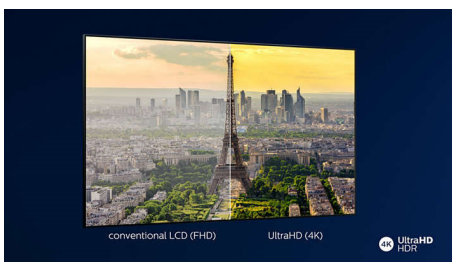

Smart TV LED 4K UHD
146 cm (58") Índice de rendimiento de imagen de 1000, HDR 10+, Pixel Precise Ultra HD

Destacados

Soporte con patas de estilo moderno

Cuando nuestros equipos se ponen manos a la obra para crear un nuevo televisor tienen en cuenta todos los aspectos, desde la tecnología al diseño. Nuestros nuevos soportes con patas han sido concebidos para crear espacio debajo del televisor en el lugar que ocuparía un soporte normal, lo que te ofrece una experiencia de visualización más envolvente. El efecto resultante: un televisor en el que se combina la estabilidad con un toque futurista.

Compatible con HDR10+

El televisor Philips está preparado para sacar el máximo partido al formato de video HDR10+. Los niveles de contraste, color y brillo se ajustan en cada fotograma. Tanto si se trata de una serie imprescindible de ver o del nuevo éxito de taquilla, las sombras se ven con mayor profundidad, las superficies brillan y los colores son más auténticos.