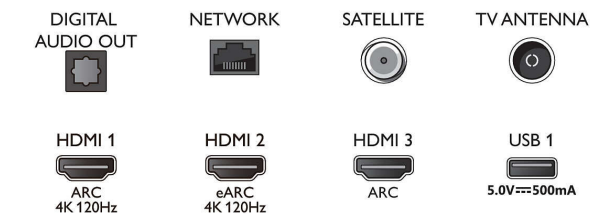

Ühenduvus

- HDMI-pesade arv: 4
- HDMI funktsioonid: 4K, Heli tagasisidekanal

Connections

Side

Bottom

4K UHD LED Android TV

Kolmekülgse Ambilightiga TV Toetab peamised HDR-vorminguid, Pildiparandusmootor P5 - 120Hz, 164 cm (65") Android TV

Spetsifikatsioon

- EasyLink HDMI-CEC: Puldi signaali edastus, Süsteemi heli juhtimine, Süsteemi ooterežiimi lülitamine, Esitamine ühe vajutusega
- USB-pesade arv: 2
- Juhtmeta ühendus: Wi-Fi 802.11ac, 2 x 2, kahesüsteemne, Bluetooth 5.0
- Muud liidesed: Satelliitühendus, Common Interface Plus (CI+), Digitaalne helisisend (optiline), Ethernet-LAN RJ-45, Kõrvaklapiväljund, Hoolduspistik
- HDCP 2.3: Jah, on kõigil HDMI pesadel
- HDMI ARC: Jah, kõikidel portidel
- HDMI 2.1 funktsioonid: eARC HDMI 2-1, eARC/VRR/ALLM tugi, FreeSync Premium, VRR HDMI 1/2-1