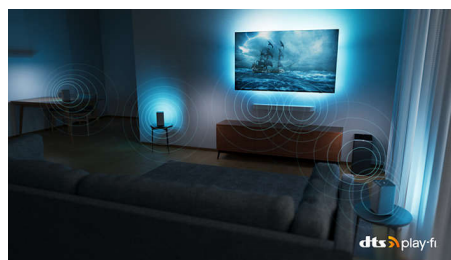

DTS Play-Fi-ga ühilduv

DTS Play-Fi-ga varustatud Philipsi juhtmevaba kodusüsteem võimaldab teil kodus sekunditega ühendada ühilduvaid ribakõlareid ja juhtmeta kõlareid. Vaadake köögis filme. Mängige muusikat kõikjal. Võite luua isegi kodukino ruumilise heli süsteemi, kasutades oma Philipsi telerit keskkõlarina.