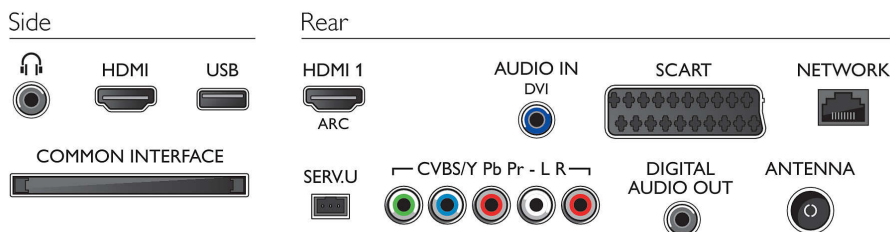

Подключения

- Количество A/V подключений: 1
- Количество разъемов HDMI: 2
- Количество разъемов SCART (RGB/CVBS): 1
- Количество разъемов USB: 1
- Другие подключения: Антенна, IEC75, Общий интерфейс CI+, Выход для наушников, Аудиовход — левый/правый, Выход для цифрового аудиосигнала (коаксиальный)

Мощность

- Электропитание: 220-240 В переменного тока, 50/60 Гц
- Температура окружающей среды: 5–35 °C
- Энергопотребление в режиме ожидания: $0,3$ Вт
- Маркировка класса энергоэффективности: A
- Маркировка энергоэффективности ЕС: 61 Вт
- Функции энергосбережения: Таймер автоматического выключения, Режим ECO, Отключение изображения (для радио)
- Энергопотребление в выключенном состоянии: $0,3$
- Потребление электроэнергии в год: 89 кВт/ч

Аксессуары

- Входящие в комплект аксессуары: Пульт ДУ, Батарея типа AAA — 2 шт., Настольная подставка, Краткое руководство пользователя, Брошюра с важной юридической информацией и сведениями о безопасности, Гарантийный талон, Соединительный AV-кабель (для боковой панели), Инструкция по эксплуатации

Размеры

- Ширина устройства: 930,6 миллиметра
- Высота устройства: 559 миллиметра
- Глубина устройства: 78 миллиметра
- Вес продукта: 10,4 кг
- Ширина с подставкой: 930,6 миллиметра
- Высота с подставкой: 601 миллиметра
- Глубина с подставкой: 220 миллиметра

Дата выпуска 2023-10-09

Версия: 6.0.2

EAN: 87 12581 68584 3

© 2023 Koninklijke Philips N.V.
Все права защищены.

Характеристики могут меняться без предварительного уведомления. Торговые марки являются собственностью Koninklijke Philips N.V. или соответствующих владельцев.

www.philips.com

* Запись на USB доступна только для цифровых каналов, возможность записи может быть ограничена на основании защиты трансляций от копирования (CI+). Могут действовать ограничения на некоторые страны и каналы.
* Этот телевизор поддерживает прием DVB для просмотра программ бесплатного ТВ. Отдельные операторы DVB могут не поддерживаться. Новый список поддерживаемых операторов можно найти в разделе FAQ на сайте технической поддержки Philips. Для некоторых операторов необходимы условный доступ и подписка. За дополнительными сведениями обращайтесь к операторам.
* Годовое потребление электроэнергии (кВт/ч) основано на энергопотреблении телевизором 4 часа в день, 365 дней в году. Фактическое потребление электроэнергии зависит от условий использования телевизора.
* Электронный гид телепередач и фактическая доступность для просмотра (до 8 дней) зависят от страны и поставщика услуг.