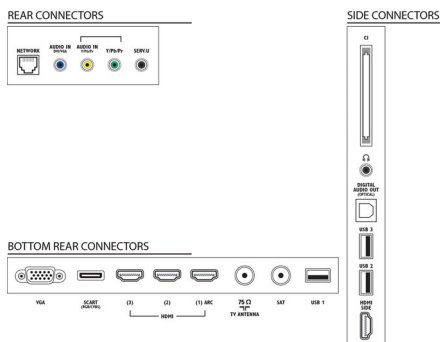

Multimediálne aplikácie

- Formáty prehrávania videa: Kontajnery: AVI, MKV, H264/MPEG-4 AVC, MPEG-1, MPEG-2, MPEG-4, WMV9/VC1
- Formáty prehrávania hudby: AAC, MP3, WMA (v2 až v9.2)
- Formáty prehrávania obrázkov: JPEG

Vybavenie a vlastnosti

- Jednoduchá inštalácia: Automatická detekcia zariadení Philips, Sprievodca pripojením zariadenia, Sprievodca inštaláciou siete, Sprievodca nastavením
- Jednoduché používanie: Tlačidlo Domov s jedným stlačením, Používateľská príručka na obrazovke
- Pripojenie do siete PC: SimplyShare
- Prispôsobenia formátu obrazovky: Automatické

- vyplnenie, Automatické priblíženie, Šírka filmu 16:9, Super zoom, Nezmenený formát, Širokouhlá obrazovka
- elektronický sprievodca programom: 8-dňový elektr. sprievodca programom
- Indikátor sily signálu: áno
- Teletext: 1 200-stránkový Hypertext
- Aktualizovateľný firmware: Sprievodca automatickou aktualizáciou firmvéru, Firmvér aktualizovateľný cez USB, Firmvér aktualizovateľný online

Zvuk

- Výstupný výkon (RMS): 20 W (2 x 10 W)
- Zlepšenie kvality zvuku: AmbiwOOx, Automatické vyrovňovanie hlasitosti, Čistý zvuk, Incredible Surround

Pripojiteľnosť

- Počet pripojení HDMI: 4
- Funkcie HDMI: Audio Return Channel
- Počet komponentov v (YPbPr): 1
- EasyLink (HDMI-CEC): Prepájanie cez diaľkové ovládanie, Systémové ovládanie zvuku, Pohotovostný režim systému, Pridaná funkcia Plug