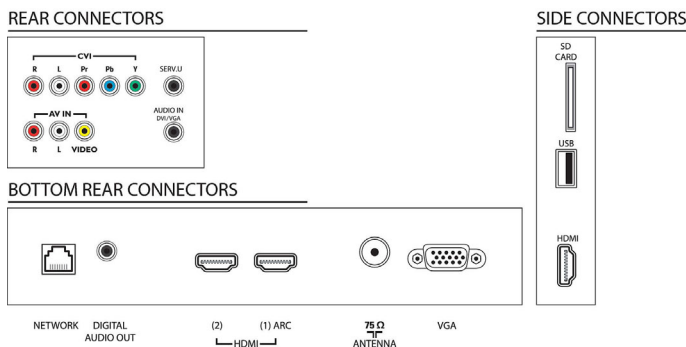

Potencia eléctrica

- Red eléctrica: 110 - 240 V CA, 50 / 60 Hz
- Temperatura ambiente: 5° C a 35° C
- Consumo energético: 108 W
- Consumo de energía en modo de espera: $\leq 0,15\text{ W}$
- Funciones de ahorro de energía: 0 vatios cuando está apagado, Temporizador de apagado automático, Modo ecológico, Menú de configuración Eco, Sensor de luz, Silenciamiento de

imagen (para radio)

Accesorios

- Accesorios incluidos: Cable de alimentación, Control remoto, 2 baterías AAA, Soporte con pedestal, Manual del usuario, Guía de inicio rápido, Folleto legal y de seguridad
- Accesorios opcionales: Adaptador USB inalámbrico (PTA01)

Dimensiones

- Ancho establecido: 946 mm
- Altura establecida: 578 mm
- Profundidad establecida: 40 mm
- Peso del producto: 12,3 kg
- Ancho establecido (con soporte): 946 mm
- Altura establecida (con soporte): 631 mm
- Profundidad establecida (con soporte): 241 mm
- Peso del producto (+ soporte): 15 kg
- Ancho de la caja: 1150 mm
- Altura de la caja: 682 mm
- Profundidad de la caja: 158 mm
- Montaje en pared compatible: 400 x 400mm
- El peso incluye el embalaje: 18,5 kg

Fecha de publicación
2023-08-04

Versión: 11.1.6

EAN: 87 12581 57301 0

© 2023 Koninklijke Philips N.V.
Todos los derechos reservados.

Las especificaciones quedan sujetas a modificaciones sin previo aviso. Las marcas comerciales son propiedad de Koninklijke Philips N.V. o sus respectivos titulares.

www.philips.com

* Net TV: visita www.philips.com/smarttv para descubrir los servicios que ofrecemos en tu país.

* Debe evitarse el uso del equipo en un volumen superior a los 85 decibeles, dado que puede ocasionar daños en el sistema auditivo.

* Compatibilidad con teclado y mouse USB mediante la actualización del software