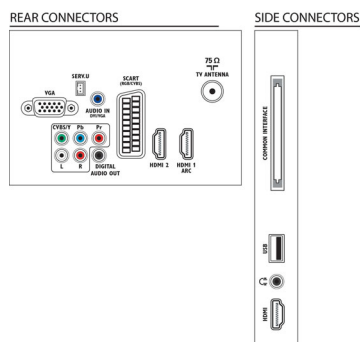

Мощность

- Электропитание: 220-240 В, 50 Гц
- Температура окружающей среды: 5–35 °C
- Энергопотребление в режиме ожидания: $0,3 \text{ Вт}$
- Маркировка класса энергоэффективности: A
- Маркировка энергоэффективности ЕС: 37 Вт
- Функции энергосбережения: Режим ECO, Отключение изображения (для радио)
- Потребление электроэнергии в год: 55 кВт/ч

Аксессуары

- Входящие в комплект аксессуары: Шнур питания, Пульт ДУ, Батарея типа AAA — 2 шт., Настольная подставка, Краткое руководство пользователя, Брошюра с важной юридической информацией и сведениями о безопасности, Гарантийный талон

Размеры

- Ширина устройства: 745,2 миллиметра
- Высота устройства: 462,7 миллиметра
- Глубина устройства: 58,0 миллиметра
- Вес продукта: 7,7 кг
- Ширина с подставкой: 745,2 миллиметра
- Высота с подставкой: 505,7 миллиметра
- Глубина с подставкой: 188,9 миллиметра
- Вес изделия с подставкой: 9,05 кг

Дата выпуска 2023-10-19

Версия: 4.0.5

EAN: 87 12581 65311 8

© 2023 Koninklijke Philips N.V.
Все права защищены.

Характеристики могут меняться без предварительного уведомления. Торговые марки являются собственностью Koninklijke Philips N.V. или соответствующих владельцев.

www.philips.com

- Ширина коробки: 809 миллиметра
- Высота коробки: 580 миллиметра
- Глубина коробки: 128 миллиметра
- Вес, включая упаковку: 11 кг
- Совместимое крепление на стену: 200 x 100 мм

* Этот телевизор поддерживает прием DVB для просмотра программ бесплатного ТВ. Отдельные операторы DVB могут не поддерживаться. Новый список поддерживаемых операторов можно найти в разделе FAQ на сайте технической поддержки Philips. Для некоторых операторов необходимы условный доступ и подписка. За дополнительными сведениями обращайтесь к операторам.

* Годовое потребление электроэнергии (кВт/ч) основано на энергопотреблении телевизором 4 часа в день, 365 дней в году. Фактическое потребление электроэнергии зависит от условий использования телевизора.